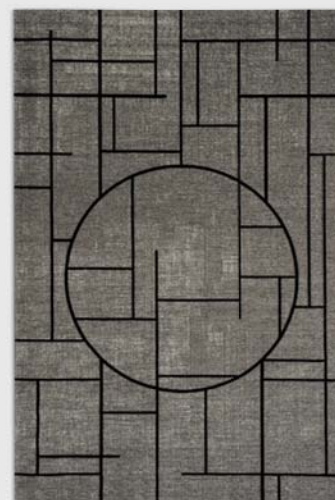

fluff new

design by DLSM

Fluff - letto / bed
CS6087
Bouclé / SLV Light

L'essenzialità e la linearità sono le caratteristiche di Fluff. Abbiamo rivestito un telaio leggero, con le giuste proporzioni, e lo abbiamo integrato alla restata con una confezione unica collegata da cuciture invisibili. Il materasso galleggia da terra con la sua esile ma robusta struttura sostenuta da sottili piedi in metallo. Tutto il perimetro del letto è disegnato con un risvolto del tessuto che riproduce una ferruccia, dettaglio che esalta la manifattura tessile del prodotto.

Fluff stands apart for its sobriety and linear simplicity. We upholstered a well-proportioned lightweight frame and made it one with the headboard, forming a single body attached with invisible seams. The mattress seems suspended in air although it rests on a slight yet sturdy structure set on slender metal feet. The edges of the whole bed have been trimmed with a fabric band detail which accentuates the superior textile workmanship of the product.

Fluff • letto / bed
 CS6087
 Boucle / SLV Light
 Daytona • tavolino
 / coffee table
 CS5115-G
 CS5115-P
 P175 / P4C
 Cantwell • coperta
 / throw
 CS7202
 Inverno • biancheria letto
 / bed linen
 CS7234
 Bolle • vaso / vase
 CS7238
 Senzatempo • orologio
 / clock
 CS7201

Fluff · letto / bed
CS6087
Bouclé / SLW Grey

abbinamenti suggeriti · suggested items

coco

lumino

memorabilia

chinese

love

fluff new