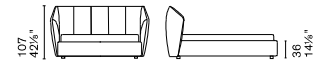

Jill Letto /Bed CS6206 P46M / Aspen T2L
Jill Letto /Bed CS6206 Aspen T2J

CS6206

Scelta piede / Available foot type

Metallo / Metal

Nota Per le combinazioni disponibili consultare il listino prezzi. / **Note** Please check all available combinations in the price list.