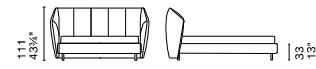

Jill

052 /053

Letti /Beds

Jill
Lake

Letto /Bed
Comodino /Drawer nightstand

CS6206 Boemian T2U
CS6076-5 MTO P15 / P201 / P9C

Jill

Jill Letto /Bed CS6206 P46M / Aspen T2L
 Jill Letto /Bed CS6206 Aspen T2J