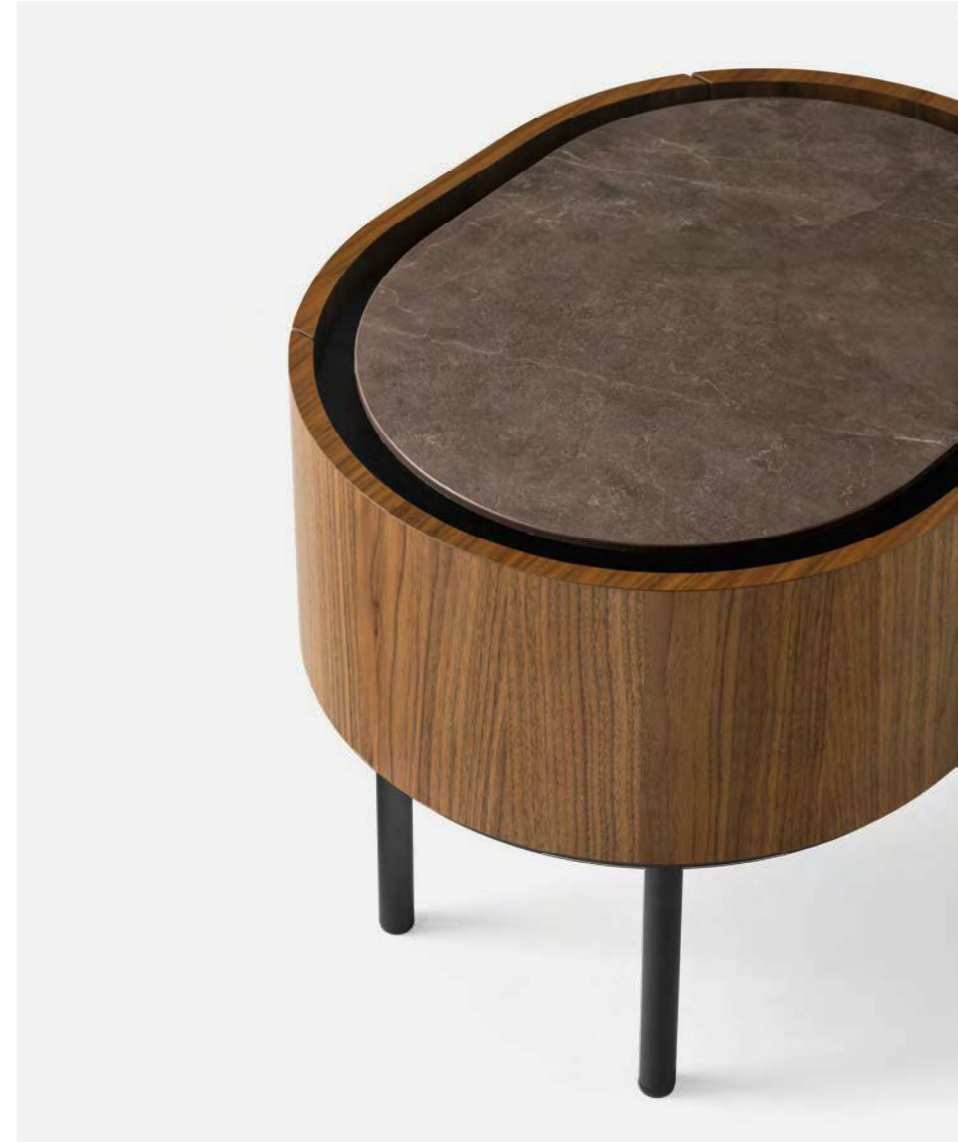

Nel comodino, le linee morbide e armoniose della famiglia Lake trovano una nuova espressività, perfetta per la zona notte. Il top ovale, leggermente arretrato a facilitare l'apertura del cassetto, completa una struttura in legno curvato sostenuta da quattro gambe sottili dal look contemporaneo.

The soft and harmonious lines of the Lake family find new expression in the bedside table, perfect for the night area. The oval top, slightly set back to facilitate drawer opening, completes a structure in curved wood supported by four thin legs with a contemporary look.

Lake

design by Bernhardt & Vella