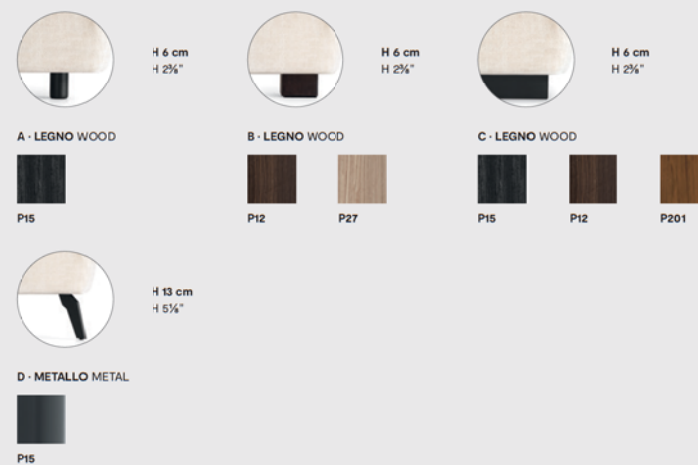

SCELTA PIEDE AVAILABLE FOOT TYPE

- **tessuto**
  fabric
- **pelle**
  leather
- **letti su piedini**
  beds on feet
- **letti a terra**
  floor-level beds
- **letti con contenitore**
  beds with storage
- **meccanismo**
  mechanism

NOTA Per le combinazioni disponibili consultare il listino prezzi - NOTE Please check all available combinations in the price list.