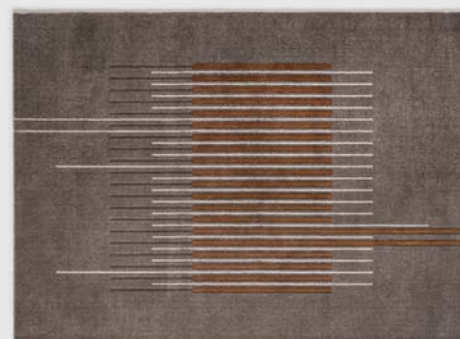

mies new

design by Stefano Cavazzano

Mies Mix - Letto / bed
CS6089-MIX
Kalix / SBS Grey

Questo letto, ispirato all'omonimo divano, si caratterizza per alcuni aspetti estetici salienti. Rulli, ancorati alla testiera in maniera pratica con una calamita per poter essere rimossi al momento del bisogno. Testiera con una fascia perimetrale che può essere realizzata in contrasto con un materiale o finitura diversa. Piedini esili e cilindrici che sostengono il giroletto. Questo letto, completamente sfoderabile, è realizzabile in stoffa o pelle.

Mies · letto / bed
CS6089
Bergen / S2P Grey

abbinamenti suggeriti · suggested items

love

renee

bolle

face

uptown

match

mies ^{new}

CS6089 mies
CS6089-MIX - mies mix

SCelta PIEDE AVAILABLE FOOT TYPE

H 18 cm
H 7 1/8"

METALLO METAL

PIL

FASCIA A CONTRASTO PER MIES MIX
CONTRASTING BEN FOR MIES MIX

683