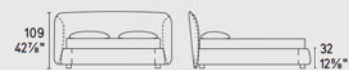

tubini

hole

noa <sup>new</sup>

CS6090

SCELTA PIEDE AVAILABLE FOOT TYPE

NOTA Per le combinazioni disponibili consultare il listino prezzi - NOTE Please check all available combinations in the price list.