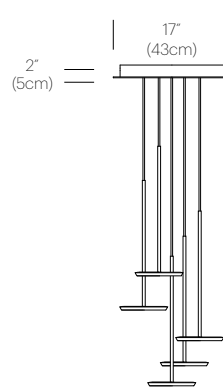

## PACKAGING WEIGHT AND DIMENSIONS

Sky Solo lamp	3.1LBS	19" X 10.2" X 2.4"
	1.4KGS	48cm X 26cm X 6cm
Chandelier canopy 17":	15LBS	22" X 22" X 6"
	6.8KGS	56cm X 56cm X 15cm
Chandelier canopy 26":	30LBS	32" X 32" X 6"
	13.6KGS	81cm X 81cm X 15cm

## DIMENSIONS

SKY CHANDELIER 3

SKY CHANDELIER 5

SKY CHANDELIER 7

SKY CHANDELIER 13

CIELO CHANDELIER CANOPY 3, 5, 7

CIELO CHANDELIER CANOPY 13