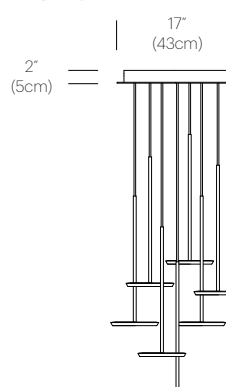

## PACKAGING WEIGHT AND DIMENSIONS

Sky Solo lamp	3.1LBS	19" X 10.2" X 2.4"
	1.4KGS	48cm X 26cm X 6cm
Chandelier canopy 17":	15LBS	22" X 22" X 6"
	6.8KGS	56cm X 56cm X 15cm
Chandelier canopy 26":	30LBS	32" X 32" X 6"
	13.6KGS	81cm X 81cm X 15cm

## DIMENSIONS

SKY CHANDELIER 3

SKY CHANDELIER 5

SKY CHANDELIER 7

SKY CHANDELIER 13

CIELO CHANDELIER CANOPY 3, 5, 7

CIELO CHANDELIER CANOPY 13