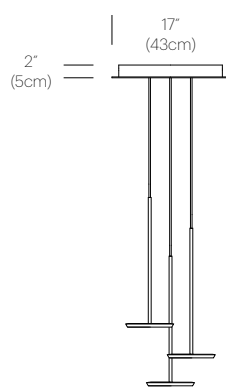

## PACKAGING WEIGHT AND DIMENSIONS

Sky Solo lamp	3.1LBS	19" X 10.2" X 2.4"
	1.4KGS	48cm X 26cm X 6cm
Chandelier canopy 17":	15LBS	22" X 22" X 6"
	6.8KGS	56cm X 56cm X 15cm
Chandelier canopy 26":	30LBS	32" X 32" X 6"
	13.6KGS	81cm X 81cm X 15cm

## FINISHES

### SKY LAMP

WHITE/  
WHITE/  
WHITE CABLE

## DIMENSIONS

SKY CHANDELIER 3

SKY CHANDELIER 5

SKY CHANDELIER 7

SKY CHANDELIER 13

CIELO CHANDELIER CANOPY 3, 5, 7

CIELO CHANDELIER CANOPY 13