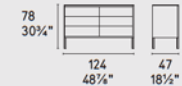

york ^{new}

CS6075-4

CS6075-5

CS6075-6

CS6075-7

STRUTTURA FRAME

LEGNO WOOD

P94 P176

FRONTALE FRONT

LEGNO WOOD

P94 P176 P12

PIANO TOP

LEGNO WOOD

P94 P176

CERAMICA CERAMIC

P9C P14C

PIEDE FOOT

METALLO METAL

P94 P176

push-pull

mobile su piedini
furniture on feet

mobile a terra
floor-level furniture

NOTA Per le combinazioni disponibili consultare il listino prezzi - NOTE Please check all available combinations in the price list.