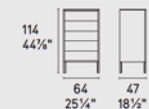

york ^{new}

CS6075-4

CS6075-5

CS6075-6

CS6075-7

STRUTTURA FRAME

LEGNO WOOD

P94 P176

FRONTALE FRONT

LEGNO WOOD

P94 P176 P12

PIANO TOP

LEGNO WOOD

P94 P176

CERAMICA CERAMIC

P9C P14C

PIEDE FOOT

METALLO METAL

P94 P176

push-pull

mobile su piedini
furniture on feet

mobile a terra
floor-level furniture

NOTA Per le combinazioni disponibili consultare il listino prezzi - NOTE Please check all available combinations in the price list.