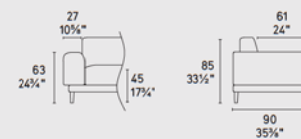

## hammer <sup>new</sup>

CS3422

PIEDE FOOT

H 16 cm  
H 6 1/4"

METALLO METAL

PIL

LEGENDA KEY

tessuto  
fabric