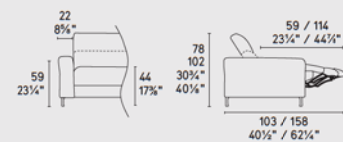

norma ^{new}

CS3424

PIEDE FOOT

H 13 cm
H 5 1/8"

METALLO METAL

P15

LEGENDA KEY

tessuto
fabric