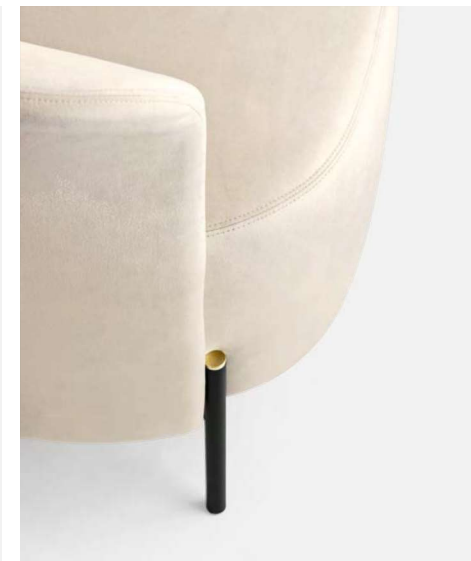

Rendez Vous Poltrona / Lounge chair CS3418 P15-P175 / S0Z
Renee Tavolino / Coffee table CS5133-EPP15 / P18C

Rendez Vous Poltrona / Lounge chair CS3418 P15-P175 / S0Z

CS3418 1300 MTO