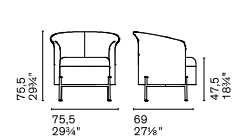

CS3418 1300 MTO