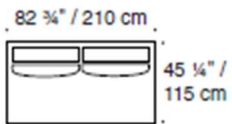

**Model Playground** · Stock model Eilersen Warehouse New Jersey · Design Jens Juul Eilersen

Back support height: 12 1/2" · Seat height: 15 1/4"

**PLINDY 31**

**NUEVA 130**

**BERLIN 17**

**MUNSTER 09**

**CURE II 06**