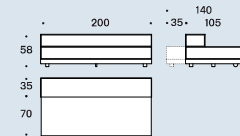

525

Beds & Sofa Beds