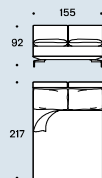

524

Bed & Breakfast

design Giuseppe Viganò

Saba

it — Bed & Breakfast è un divano che permette con un semplice movimento di ribaltare lo schienale e trasformarlo in un confortevole letto. La facilità di apertura del divano-letto è resa possibile dalla presenza di un taglio rettangolare sottostante la base e dalla particolare struttura della rete che, scorrendo orizzontalmente grazie a un meccanismo di incastro a pettine, crea un allungamento dello spazio d'appoggio. Bed & Breakfast è composto dal Divano-letto matrimoniale e la Chaise Longue-letto singolo. I maxi cuscini da appoggio possono fungere da piccola trapunta quando utilizzati nella loro interezza, una volta piegati e chiusi dai due bottoni garantiscono invece un'ottima ergonomia come schienale. Completamente sfoderabile.

en — Bed & Breakfast is a sofa which transforms into a comfortable bed simply by folding down the backrest. The sofa bed is easy to open, thanks to a rectangular hole cut into the underside of the base, and to the special structure of the boxspring, which runs horizontally on a finger-jointed mechanism to create the extra length needed. Bed and Breakfast ranges are comprised of the Sofa-double bed and the Chaise Longue-single bed. This is the result of advanced research into new-generation materials which give maximum comfort with optimum resilience. The maxi scatter cushions unfold to create a small quilt, and can then be refolded and fastened with two buttons, to offer excellent back support. Fully removable covers.

fr — Bed & Breakfast est un canapé convertible qui permet, d'un simple mouvement, de rabattre le dossier et de le transformer en un lit confortable. La facilité d'ouverture du convertible est rendue possible par la présence d'une découpe rectangulaire sous la base et par la structure particulière du sommier qui, en coulissant horizontalement, grâce à un mécanisme articulé, permet d'allonger le plan d'appui. Bed & Breakfast est composé de deux éléments : le canapé - lit double et la chaise longue - lit individuel. Les maxi-coussins peuvent se transformer en petits édredons quand il sont ouverts, tandis que repliés et fermés par les deux boutons, ils garantissent une excellente ergonomie du dossier. Entièrement déhoussable.