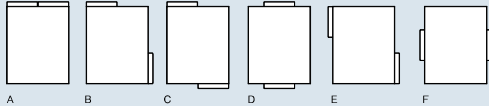

en — The Avant-Après bed has a sober allure and an elegant presence. Grounded yet lightweight, it transforms into extremely interesting configurations thanks to the particular headboards that can be positioned along the bases's perimeter. The bed-frame, available for upholstery in fabric or leather, rests neatly on a metal base finished with painted metal feet. Fully removable covers.

fr — Le modèle Avant-Après possède une allure sobre et une ligne élégante. Rigoureux tout en étant léger, il prend des configurations extrêmement intéressantes grâce à la tête de lit particulière qui peut être positionnée sur tout le pourtour de la base. Le tour de lit repose sur une base en métal revêtue de tissu ou de cuir, soulevée du sol par des pieds en métal laqué. Entièrement déhoussable.

es — Avant-Après tiene un aspecto sobrio y un rasgo elegante. Riguroso y, sin embargo, ligero, asume configuraciones extremadamente interesantes gracias al particular cabecero, que puede colocarse a lo largo del perímetro de la base. El cubre somier se apoya sobre una base de metal revestida de tejido o de piel, levantada del suelo sobre pies de metal pintado. Completamente desenfundable.

Finitura piedi / Feet finish