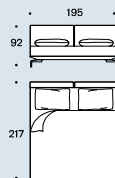

524

Bed & Breakfast

design Giuseppe Viganò

Saba

it — Bed & Breakfast è un divano che permette con un semplice movimento di ribaltare lo schienale e trasformarlo in un confortevole letto. La facilità di apertura del divano-letto è resa possibile dalla presenza di un taglio rettangolare sottostante la base e dalla particolare struttura della rete che, scorrendo orizzontalmente grazie a un meccanismo di incastro a pettine, crea un allungamento dello spazio d'appoggio. Bed & Breakfast è composto dal Divano-letto matrimoniale e la Chaise Longue-letto singolo. I maxi cuscini da appoggio possono fungere da piccola trapunta quando utilizzati nella loro interezza, una volta piegati e chiusi dai due bottoni garantiscono invece un'ottima ergonomia come schienale. Completamente sfoderabile.

en — Bed & Breakfast is a sofa which transforms into a comfortable bed simply by folding down the backrest. The sofa bed is easy to open, thanks to a rectangular hole cut into the underside of the base, and to the special structure of the boxspring, which runs horizontally on a finger-jointed mechanism to create the extra length needed. Bed and Breakfast ranges are comprised of the Sofa-double bed and the Chaise Longue-single bed. This is the result of advanced research into new-generation materials which give maximum comfort with optimum resilience. The maxi scatter cushions unfold to create a small quilt, and can then be refolded and fastened with two buttons, to offer excellent back support. Fully removable covers.

fr — Bed & Breakfast est un canapé convertible qui permet, d'un simple mouvement, de rabattre le dossier et de le transformer en un lit confortable. La facilité d'ouverture du convertible est rendue possible par la présence d'une découpe rectangulaire sous la base et par la structure particulière du sommier qui, en coulissant horizontalement, grâce à un mécanisme articulé, permet d'allonger le plan d'appui. Bed & Breakfast est composé de deux éléments : le canapé - lit double et la chaise longue - lit individuel. Les maxi-coussins peuvent se transformer en petits édredons quand il sont ouverts, tandis que repliés et fermés par les deux boutons, ils garantissent une excellente ergonomie du dossier. Entièrement déhoussable.