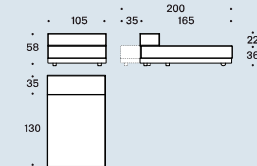

525

Beds & Sofa Beds