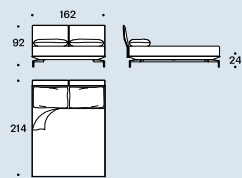

524

Bed & Breakfast

design Giuseppe Viganò

Saba

it — Bed & Breakfast è un divano che permette con un semplice movimento di ribaltare lo schienale e trasformarlo in un confortevole letto. La facilità di apertura del divano-letto è resa possibile dalla presenza di un taglio rettangolare sottostante la base e dalla particolare struttura della rete che, scorrendo orizzontalmente grazie a un meccanismo di incastro a pettine, crea un allungamento dello spazio d'appoggio. Bed & Breakfast è composto dal Divano-letto matrimoniale e la Chaise Longue-letto singolo. I maxi cuscini da appoggio possono fungere da piccola trapunta quando utilizzati nella loro interezza, una volta piegati e chiusi dai due bottoni garantiscono invece un'ottima ergonomia come schienale. Completamente sfoderabile.

en — Bed & Breakfast is a sofa which transforms into a comfortable bed simply by folding down the backrest. The sofa bed is easy to open, thanks to a rectangular hole cut into the underside of the base, and to the special structure of the boxspring, which runs horizontally on a finger-jointed mechanism to create the extra length needed. Bed and Breakfast ranges are comprised of the Sofa-double bed and the Chaise Longue-single bed. This is the result of advanced research into new-generation materials which give maximum comfort with optimum resilience. The maxi scatter cushions unfold to create a small quilt, and can then be refolded and fastened with two buttons, to offer excellent back support. Fully removable covers.

fr — Bed & Breakfast est un canapé convertible qui permet, d'un simple mouvement, de rabattre le dossier et de le transformer en un lit confortable. La facilité d'ouverture du convertible est rendue possible par la présence d'une découpe rectangulaire sous la base et par la structure particulière du sommier qui, en coulissant horizontalement, grâce à un mécanisme articulé, permet d'allonger le plan d'appui. Bed & Breakfast est composé de deux éléments : le canapé - lit double et la chaise longue - lit individuel. Les maxi-coussins peuvent se transformer en petits édredons quand il sont ouverts, tandis que repliés et fermés par les deux boutons, ils garantissent une excellente ergonomie du dossier. Entièrement déhoussable.