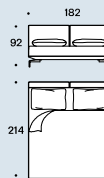

524

Bed & Breakfast

design Giuseppe Viganò

Saba

it — Bed & Breakfast è un divano che permette con un semplice movimento di ribaltare lo schienale e trasformarlo in un confortevole letto. La facilità di apertura del divano-letto è resa possibile dalla presenza di un taglio rettangolare sottostante la base e dalla particolare struttura della rete che, scorrendo orizzontalmente grazie a un meccanismo di incastro a pettine, crea un allungamento dello spazio d'appoggio. Bed & Breakfast è composto dal Divano-letto matrimoniale e la Chaise Longue-letto singolo. I maxi cuscini da appoggio possono fungere da piccola trapunta quando utilizzati nella loro interezza, una volta piegati e chiusi dai due bottoni garantiscono invece un'ottima ergonomia come schienale. Completamente sfoderabile.

en — Bed & Breakfast is a sofa which transforms into a comfortable bed simply by folding down the backrest. The sofa bed is easy to open, thanks to a rectangular hole cut into the underside of the base, and to the special structure of the boxspring, which runs horizontally on a finger-jointed mechanism to create the extra length needed. Bed and Breakfast ranges are comprised of the Sofa-double bed and the Chaise Longue-single bed. This is the result of advanced research into new-generation materials which give maximum comfort with optimum resilience. The maxi scatter cushions unfold to create a small quilt, and can then be refolded and fastened with two buttons, to offer excellent back support. Fully removable covers.

fr — Bed & Breakfast est un canapé convertible qui permet, d'un simple mouvement, de rabattre le dossier et de le transformer en un lit confortable. La facilité d'ouverture du convertible est rendue possible par la présence d'une découpe rectangulaire sous la base et par la structure particulière du sommier qui, en coulissant horizontalement, grâce à un mécanisme articulé, permet d'allonger le plan d'appui. Bed & Breakfast est composé de deux éléments : le canapé - lit double et la chaise longue - lit individuel. Les maxi-coussins peuvent se transformer en petits édredons quand il sont ouverts, tandis que repliés et fermés par les deux boutons, ils garantissent une excellente ergonomie du dossier. Entièrement déhoussable.