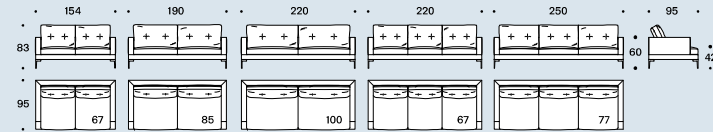

Divani / Sofas