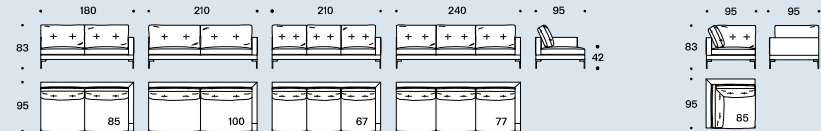

Laterali DX-SX / Right-left side units

Angolare / Corner unit