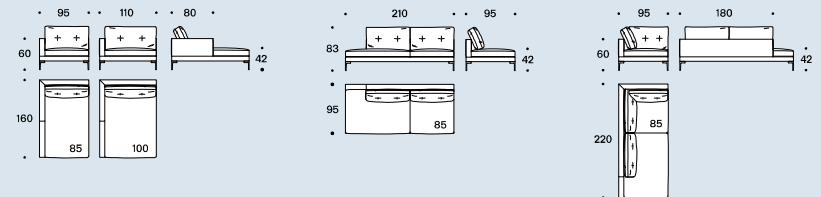

Penisole DX-SX / Right-left chaise longue

Terminale DX-SX / Right-left end unit