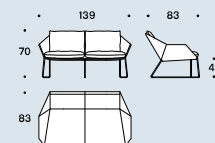

1 Bianco / White / Blanc / Blanco

545

Outdoor