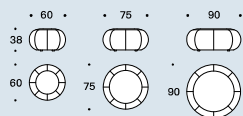

Geo Pouf Outdoor

design Paolo Grasselli

it — Gli iconici Geo pouf di Saba escono all'aperto. Geo è un elemento di arredo versatile che può ora essere utilizzato anche in ambienti outdoor grazie alla tela termo saldata che rende l'imbottitura impermeabile. Nella versione outdoor la struttura in metallo non è disponibile. Completamente sfoderabile.

en — Saba's iconic Geo pouf moves outdoor. The versatile element that is the Geo pouf can now be used in outdoor environments thanks to the thermo-treated upholstery that allows for the seating to be water resistant. In the outdoor version the metal structure is not available. Fully removable covers.

fr — Les emblématiques poufs Geo de Saba sortent au grand air. Geo est un élément de mobilier polyvalent qui peut désormais être utilisé également à l'extérieur grâce à sa toile thermo-soudée qui rend le rembourrage imperméable. Dans la version outdoor, la structure en métal n'est pas disponible. Entièrement déhoussable.

es — Los emblemáticos Geo puf de Saba salen al exterior. Geo es un elemento de decoración versátil que ahora se puede utilizar también en ambientes al aire libre gracias a la tela termoaderida que hace que el acolchado sea impermeable. La estructura de metal no está disponible en la versión para exteriores. Completamente desenfundable.

p. 420

Pouf

544

New York Outdoor

design Sergio Bicego

Saba