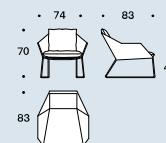

p. 424

Divano / Sofa

Poltrona / Armchair

Finitura struttura / Frame finish

1 Bianco / White / Blanc / Blanco

545

Outdoor