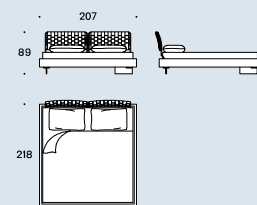

Testiera / Headboard

Fasce imbottite / Padded bands

Tessuto trapuntato / Quilted fabric

Misura rete / Size for bed base — 193x203 cm