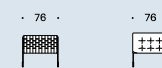

Testiera / Headboard

Fasce imbottite / Padded bands

Tessuto trapuntato / Quilted fabric