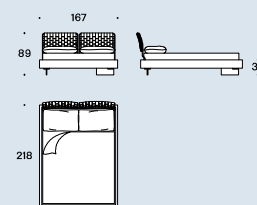

Testiera / Headboard

Fasce imbottite / Padded bands

Tessuto trapuntato / Quilted fabric

Misura rete / Size for bed base — 153x203 cm