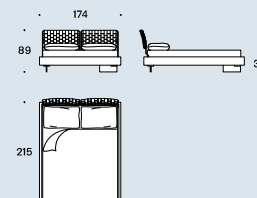

Saba

Misura rete / Size for bed base — 160x200 cm