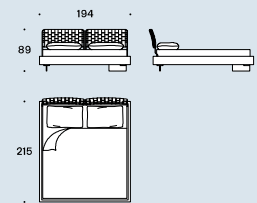

Testiera / Headboard

Fasce imbottite / Padded bands

Tessuto trapuntato / Quilted fabric

Misura rete / Size for bed base — 180x200 cm