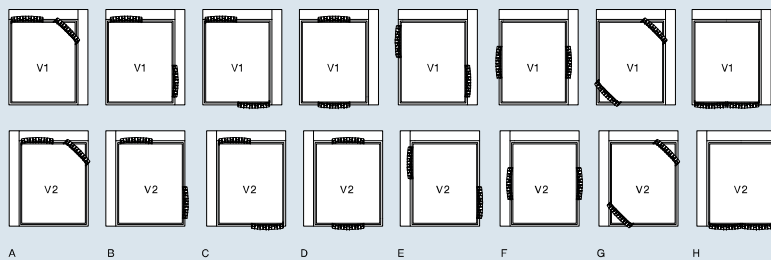

p. 338

A B C D E F G H

518