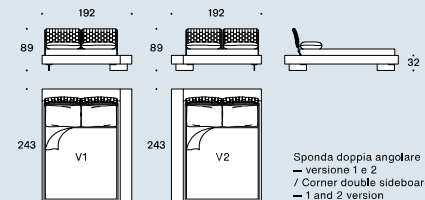

Testiera / Headboard

Misura rete / Size for bed base — 153x203 cm