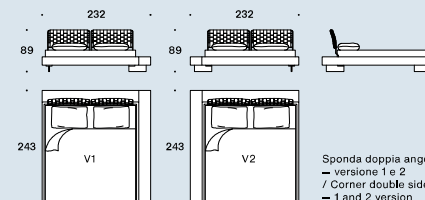

Sponda doppia angolare
— versione 1 e 2
/ Corner double sideboard
— 1 and 2 version

Testiera / Headboard

519

Beds & Sofa Beds