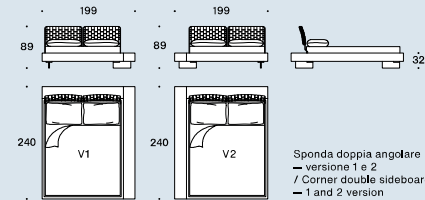

Saba

Misura rete / Size for bed base — 160x200 cm