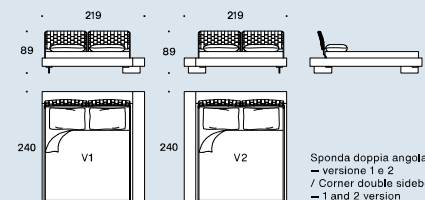

Testiera / Headboard

Misura rete / Size for bed base — 180x200 cm

Sponda doppia angolare
— versione 1 e 2
/ Corner double sideboard
— 1 and 2 version

Testiera / Headboard

Misura rete / Size for bed base — 193x203 cm