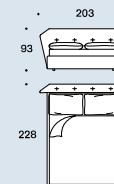

p. 336

Misura rete / Size for Bed base - 160x200 cm

153x203 cm

180x200 cm

193x203 cm

517

Beds & Sofa Beds