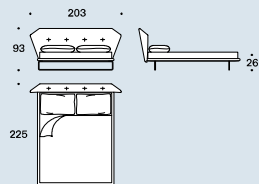

Finitura piedi / Feet finish

- 1 Cromo / Chrome / Chrome / Cromo
- 2 Black nickel / Black nickel / Nickel noir / Niquet negro
- 3 Bronze copper matt
- 4 Bronze gold matt

p. 330

Misura rete / Size for Bed base - 160x200 cm

153x203 cm

180x200 cm

193x203 cm

516

New York Box

design Sergio Bicego

Saba

it — La variante con giroletto a terra offre un'opzione più generosa ed esprime l'identità classica del modello New York, mantenendo l'iconica testata con trapuntatura. Completamente sfoderabile.