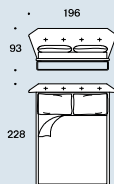

Finitura piedi / Feet finish

- 1 Cromo / Chrome / Chrome / Cromo
- 2 Black nickel / Black nickel / Nickel noir / Niquet negro
- 3 Bronze copper matt
- 4 Bronze gold matt

p. 330

Misura rete / Size for Bed base - 160x200 cm

153x203 cm

180x200 cm

193x203 cm

516

New York Box

design Sergio Bicego

Saba

it — La variante con giroletto a terra offre un'opzione più generosa ed esprime l'identità classica del modello New York, mantenendo l'iconica testata con trapuntatura. Completamente sfoderabile.

p. 336

Misura rete / Size for Bed base - 160x200 cm

153x203 cm

180x200 cm

193x203 cm

517

Beds & Sofa Beds