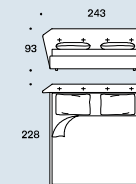

p. 336

Misura rete / Size for Bed base - 160x200 cm

153x203 cm

180x200 cm

193x203 cm

517

Beds & Sofa Beds