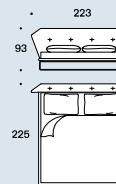

Finitura piedi / Feet finish

- 1 Cromo / Chrome / Chrome / Cromo
- 2 Black nickel / Black nickel / Nickel noir / Niquet negro
- 3 Bronze copper matt
- 4 Bronze gold matt

p. 330

Misura rete / Size for Bed base - 160x200 cm

153x203 cm

180x200 cm

193x203 cm

516

New York Box

design Sergio Bicego

Saba

it — La variante con giroletto a terra offre un'opzione più generosa ed esprime l'identità classica del modello New York, mantenendo l'iconica testata con trapuntatura. Completamente sfoderabile.