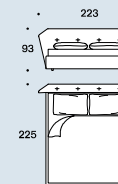

p. 336

Misura rete / Size for Bed base - 160x200 cm

153x203 cm

180x200 cm

193x203 cm

517

Beds & Sofa Beds