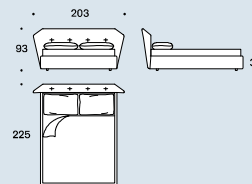

p. 336

Misura rete / Size for Bed base - 160x200 cm

153x203 cm

180x200 cm

193x203 cm

517

Beds & Sofa Beds