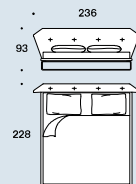

Finitura piedi / Feet finish

- 1 Cromo / Chrome / Chrome / Cromo
- 2 Black nickel / Black nickel / Nickel noir / Niquet negro
- 3 Bronze copper matt
- 4 Bronze gold matt

p. 330

Misura rete / Size for Bed base - 160x200 cm

153x203 cm

180x200 cm

193x203 cm

516

New York Box

design Sergio Bicego

Saba

it — La variante con giroletto a terra offre un'opzione più generosa ed esprime l'identità classica del modello New York, mantenendo l'iconica testata con trapuntatura. Completamente sfoderabile.

p. 336

Misura rete / Size for Bed base - 160x200 cm

153x203 cm

180x200 cm

193x203 cm

517

Beds & Sofa Beds