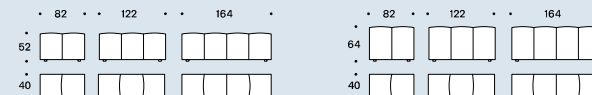

## p. 010

Schienali / Backrests

Pouf

Moduli seduta / Seating units

Schienali bracciolo / Backrests armrest

Divani fissi / Fixed sofas

p. 010

Laterali fissi DX-SX / Fixed right-left side units

Angoli fissi / Fixed corner units

Centrali fissi / Fixed central units

Penisole fisse DX-SX - 174 / Fixed right-left chaise longue - 174

Penisole fisse DX-SX - 214 / Fixed right-left chaise longue - 214

Penisole fisse DX-SX - 254 / Fixed right-left chaise longue - 254