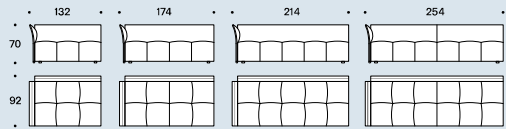

p. 010

Angoli fissi / Fixed corner units

Centrali fissi / Fixed central units

Pouf

Cuscini schiena / Back cushions

Rullo / Roll

Cuscino arredo / Throw cushion

p. 010

Moduli sedute / Seating units - 122

Schienali / Backrests - 82

Schienali / Backrests - 122

Esempi / Examples