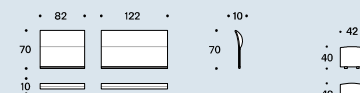

p. 010

Schienali / Backrests

Pouf