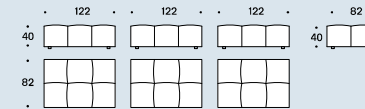

p. 010

Moduli sedute / Seating units - 122