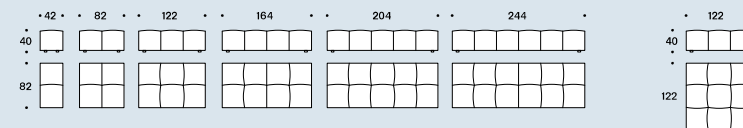

p. 010

Schienali / Backrests

Pouf

Moduli seduta / Seating units