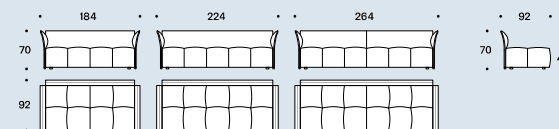

## p. 010

Schienali / Backrests

Pouf

Moduli seduta / Seating units

Schienali bracciolo / Backrests armrest

Divani fissi / Fixed sofas

p. 010

Laterali fissi DX-SX / Fixed right-left side units

Angoli fissi / Fixed corner units

Centrali fissi / Fixed central units

Penisole fisse DX-SX - 174 / Fixed right-left chaise longue - 174

Penisole fisse DX-SX - 214 / Fixed right-left chaise longue - 214

Penisole fisse DX-SX - 254 / Fixed right-left chaise longue - 254