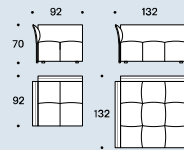

Angoli fissi / Fixed corner units