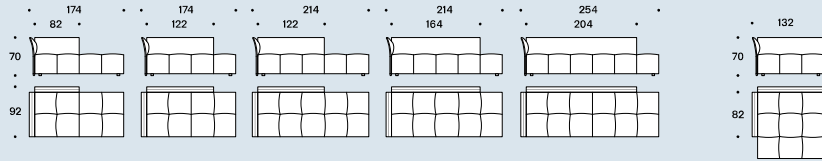

Angoli fissi / Fixed corner units

Centrali fissi / Fixed central units