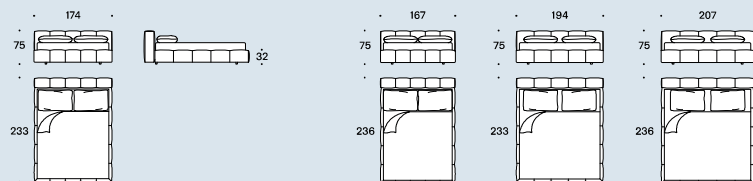

fr — Pixel box est un lit moelleux à tous les égards : accueillant au toucher, grâce au rembourrage généreux du cadre en tissu, associé à une forte épaisseur d'ouate, et agréable à regarder avec ses angles arrondis. Le tour et la tête de lit se distinguent par une couture matelassée particulière qui évoque le canapé homonyme. Entièrement déhoussable.

es — Pixel Box es una cama suave a todos los efectos: acogedora al tacto gracias al generoso acolchado del marco de tela con fibra sintética espesa y agradable a la vista gracias a las esquinas redondeadas. El cubre somier y el cabecero tienen un acolchado cosido que recuerda al homónimo sofá. Completamente desenfundable.

p. 320

Misura rete / Size for Bed base - 160x200 cm

153x203 cm

180x200 cm

193x203 cm

514

Pixel Air

design Sergio Bicego