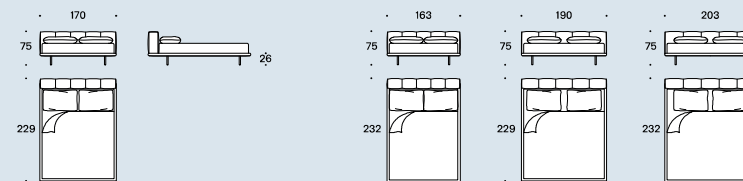

fr — Pixel Air incarne la vision esthétique légère de la collection Pixel, caractérisée par une base soulevée du sol par quatre pieds. Le tour de lit linéaire et essentiel donne une note de légèreté à la tête de lit volumineuse, commune à tous les modèles de la ligne et caractérisée par une couture matelassée. Entièrement déhoussable.

es — Pixel Air es la visión estética ligera de la colección Pixel, caracterizada por una base levantada del suelo por cuatro pies. El cubre somier lineal y esencial da un toque de ligereza al cabecero voluminoso, que se mantiene constante en la línea y se caracteriza por la costura pespunteada. Completamente desenfundable.

Finiture piedi / Feet finish

- 1 Grigio chiaro / Light grey / Gris clair / Gris claro
- 2 Testa di mora / Dark brown / Marron foncé / Marrón oscuro

p. 324

Misura rete / Size for Bed base - 160x200 cm

153x203 cm

180x200 cm

193x203 cm

515

Beds & Sofa Beds