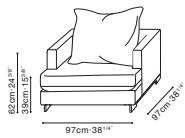

EASYTIME

C01F0901 Chair

Darkened Steel Base, Available in:

Sky Rhino Grey (D)
SKY-01

Sky Shadow Grey (D)
SKY-02

Grace Pebble (D)
GRACE-02

Sundry Cream (D)
A646-2A

EMBRACE