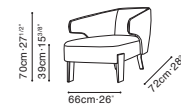

C02D0601 Chair

Darkened Steel Base, Available in: