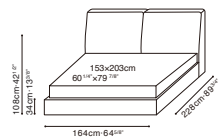

EDEN

C03G0505 Queen Bed

Available in:

Trio Fawn (D) TRIO-01
Leather Army Brown (R) RS-26

Sky Shadow Grey (D)
SKY-02