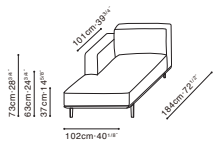

C01G0207 / C01G0208
LAF Chaise / RAF Chaise

*Product indicated in red will be phased out of stock

Darkened Steel Base, Available in: