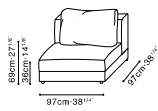

NATURE

NATURE

NATURE STOCK COMPONENTS

C01E0601 / C01E0602
LAF Sofa / RAF Sofa

C01E0603
Armless Sofa

C01E0608
Ottoman

C07E0609
Black Leather Strap Outer frame,
can go against armrest or backrest

C07E0610
Black Leather Strap Outer frame,
can go against armrest or backrest

C01E0601 + C01E0603 + C01E0602 + C07E0610x2

SAMPLE CONFIGURATIONS

C01E0601 + C01E0602

C01E0601 + C01E0603 + C01E0602 +
C07E0609x2 + C07E0610x3

C01E0608 + C01E0601 + C01E0603 +
C01E0602 + C07E0609x2 + C07E0610x3