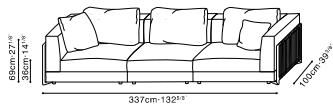

NATURE

NATURE

NATURE STOCK COMPONENTS

C01E0601 / C01E0602
LAF Sofa / RAF Sofa

C01E0603
Armless Sofa

C01E0608
Ottoman

C07E0609
Black Leather Strap Outer frame,
can go against armrest or backrest

C07E0610
Black Leather Strap Outer frame,
can go against armrest or backrest

C01E0601 + C01E0603 + C01E0602 + C07E0610x2

SAMPLE CONFIGURATIONS

C01E0601 + C01E0602

C01E0601 + C01E0603 + C01E0602 +
C07E0609x2 + C07E0610x3

C01E0608 + C01E0601 + C01E0603 +
C01E0602 + C07E0609x2 + C07E0610x3