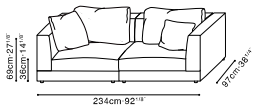

NATURE

NATURE

NATURE STOCK COMPONENTS

C01E0601 / C01E0602
LAF Sofa / RAF Sofa

C01E0603
Armless Sofa

C01E0608
Ottoman

C07E0609
Black Leather Strap Outer frame,
can go against armrest or backrest

C07E0610
Black Leather Strap Outer frame,
can go against armrest or backrest

C01E0601 + C01E0603 + C01E0602 + C07E0610x2

SAMPLE CONFIGURATIONS

C01E0601 + C01E0602

C01E0601 + C01E0603 + C01E0602 +
C07E0609x2 + C07E0610x3

C01E0608 + C01E0601 + C01E0603 +
C01E0602 + C07E0609x2 + C07E0610x3