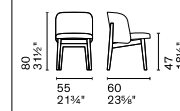

Abrey

026 /027

Sedie + Sgabelli /Chairs + Stools

Abrey
Abrey
Terrazzo

Sedia /Chair
Tavolo /Table
Tappeto /Rug

CS2041-MTO P12 / S0Z
CS4127-FD MTO P12 / P4C
CS7208

Abrey

028 /029

Sedie + Sgabelli /Chairs + Stools

Abrey
Abrey
Terrazzo

Sedia /Chair
Tavolo /Table
Tappeto /Rug

CS2041-MTO P12 / SLU
CS4127-FS P12 / P67W
CS7208

Abrey

Abrey Connect Sgabello /Stool Tappeto /Rug CS2042-MTO P12 / SLU CS7255

Abrey Sgabello /Stool CS2042 P15L / SQN

CS2040
CS2040-MTO

CS2041
CS2041-MTO

CS2042
CS2042-MTO

Nota Per le combinazioni disponibili consultare il listino prezzi. /Note Please check all available combinations in the price list.