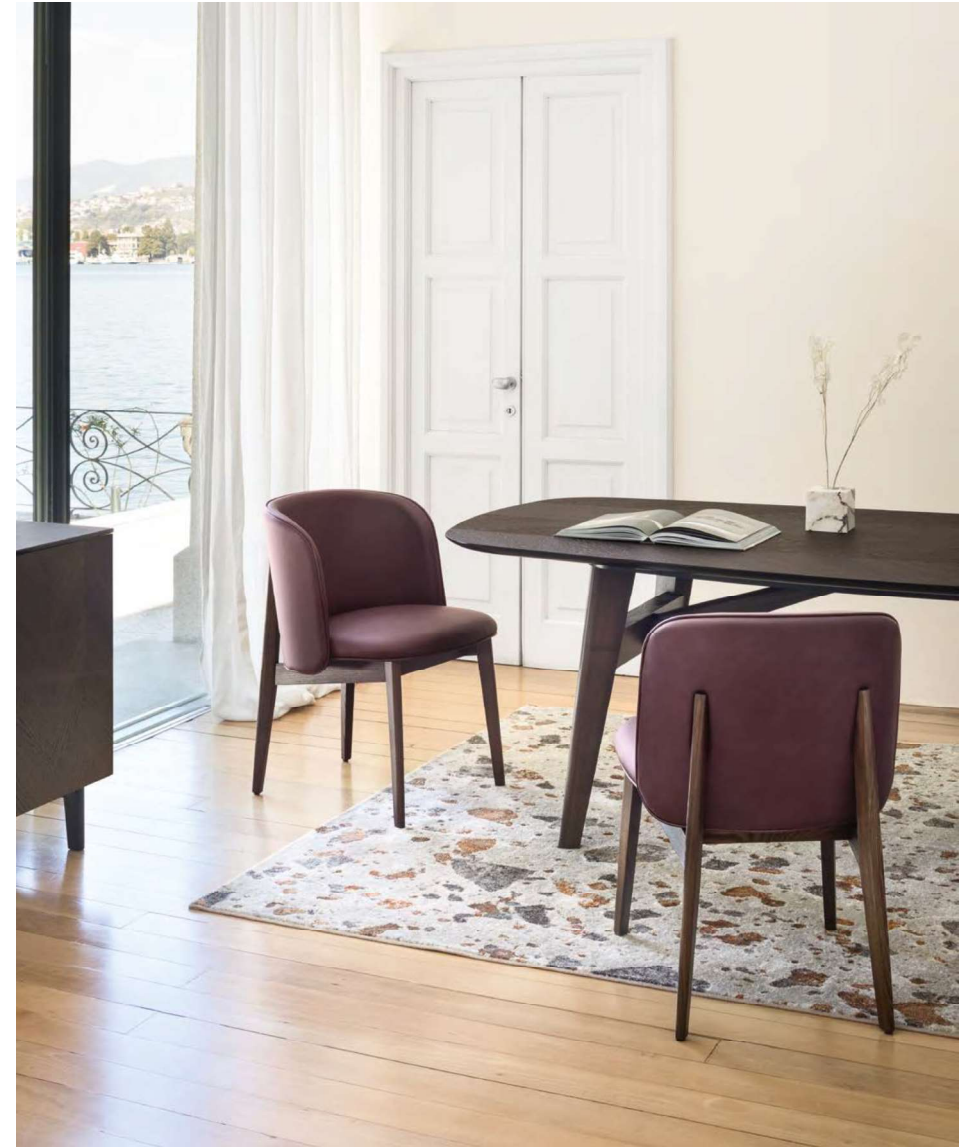

028 /029

Sedie + Sgabelli /Chairs + Stools

Abrey
Abrey
Terrazzo

Sedia /Chair
Tavolo /Table
Tappeto /Rug

CS2041-MTO P12 / SLU
CS4127-FS P12 / P67W
CS7208

Abrey