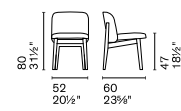

Abrey

026 /027

Sedie + Sgabelli /Chairs + Stools

Abrey
Abrey
Terrazzo

Sedia /Chair
Tavolo /Table
Tappeto /Rug

CS2041-MTO P12 / S0Z
CS4127-FD MTO P12 / P4C
CS7208

Abrey

028 /029

Sedie + Sgabelli /Chairs + Stools

Abrey
Abrey
Terrazzo

Sedia /Chair
Tavolo /Table
Tappeto /Rug

CS2041-MTO P12 / SLU
CS4127-FS P12 / P67W
CS7208

Abrey

Abrey Connect Sgabello /Stool Tappeto /Rug CS2042-MTO P12 / SLU CS7255

Abrey Sgabello /Stool CS2042 P15L / SQN

CS2040
CS2040-MTO

CS2041
CS2041-MTO

CS2042
CS2042-MTO

Nota Per le combinazioni disponibili consultare il listino prezzi. /Note Please check all available combinations in the price list.