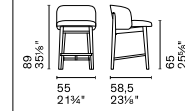

Abrey

026 /027

Sedie + Sgabelli /Chairs + Stools

Abrey
Abrey
Terrazzo

Sedia /Chair
Tavolo /Table
Tappeto /Rug

CS2041-MTO P12 / S0Z
CS4127-FD MTO P12 / P4C
CS7208

Abrey

028 /029

Sedie + Sgabelli /Chairs + Stools

Abrey
Abrey
Terrazzo

Sedia /Chair
Tavolo /Table
Tappeto /Rug

CS2041-MTO P12 / SLU
CS4127-FS P12 / P67W
CS7208

Abrey

Abrey Connect Sgabello /Stool Tappeto /Rug CS2042-MTO P12 / SLU CS7255

Abrey Sgabello /Stool CS2042 P15L / SQN

CS2040
CS2040-MTO

CS2041
CS2041-MTO

CS2042
CS2042-MTO

Nota Per le combinazioni disponibili consultare il listino prezzi. /Note Please check all available combinations in the price list.