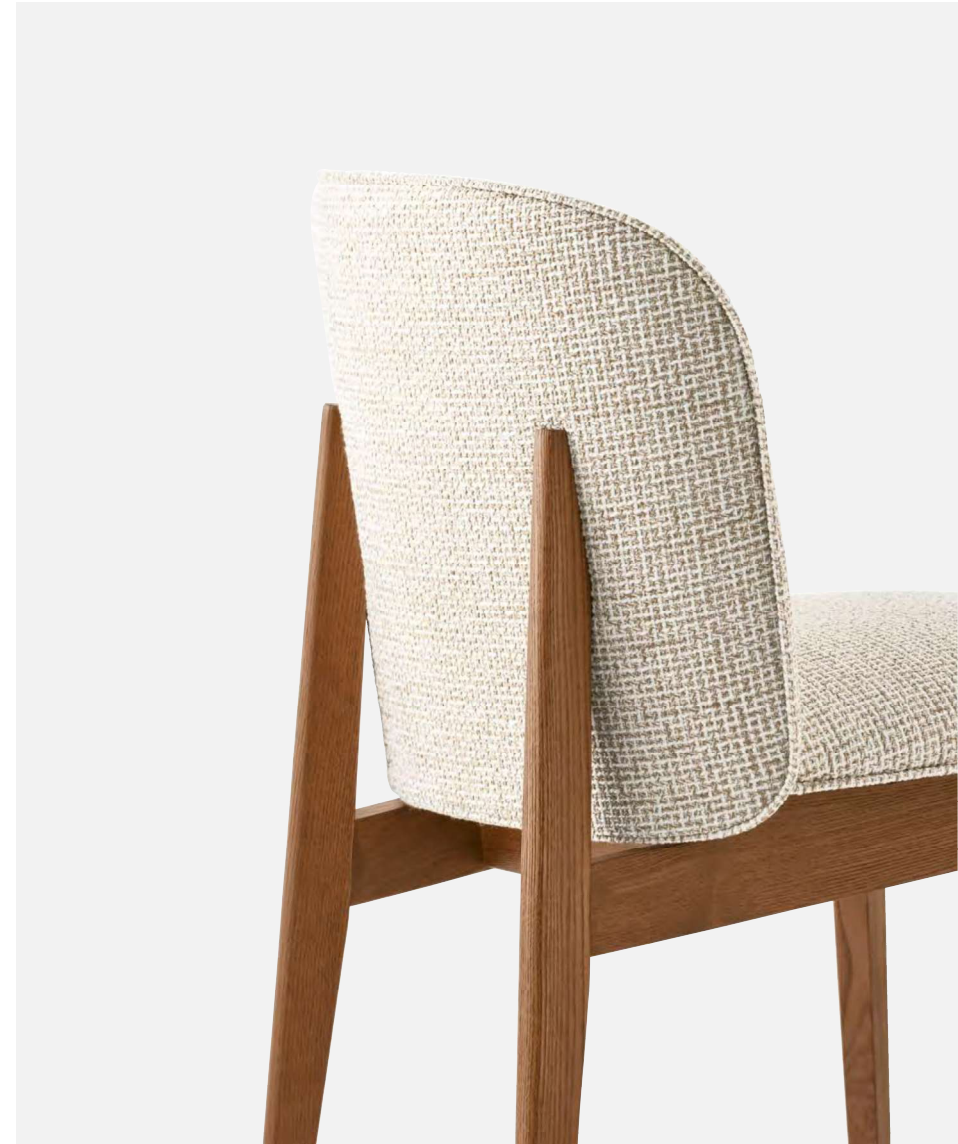

024 /025

Sedie + Sgabelli /Chairs + Stools

Abrey è la classica seduta in legno reinterpretata all'insegna del comfort. Sedia, poltroncina e sgabello sono accomunati dall'ampio schienale che avvolge il sedile, sorretto dalle gambe posteriori. Un dettaglio che valorizza il retro delle sedute, ideali attorno al tavolo della stessa linea.

Abrey is the classic wooden seat reinterpreted in the name of comfort. Chair, armchair, and stool share the wide backrest that wraps around the seat, supported by the back legs. A detail that enhances the backs of the seats, ideal around the table of the same line.

Abrey

design by Gabriele & Oscar Buratti

Abrey

Sedia /Chair

CS2040 P201 / SLV

Abrey