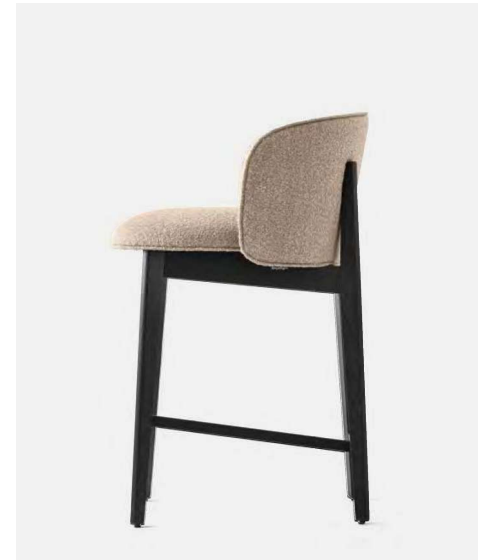

024 /025

Sedie + Sgabelli /Chairs + Stools

Abrey è la classica seduta in legno reinterpretata all'insegna del comfort. Sedia, poltroncina e sgabello sono accomunati dall'ampio schienale che avvolge il sedile, sorretto dalle gambe posteriori. Un dettaglio che valorizza il retro delle sedute, ideali attorno al tavolo della stessa linea.

Abrey is the classic wooden seat reinterpreted in the name of comfort. Chair, armchair, and stool share the wide backrest that wraps around the seat, supported by the back legs. A detail that enhances the backs of the seats, ideal around the table of the same line.

Sedie + Sgabelli /Chairs + Stools

Abrey
Abrey
Terrazzo

Sedia /Chair
Tavolo /Table
Tappeto /Rug

CS2041-MTO P12 / SLU
CS4127-FS P12 / P67W
CS7208

Abrey

Abrey Connect Sgabello /Stool Tappeto /Rug CS2042-MTO P12 / SLU CS7255