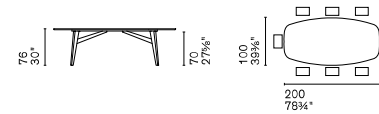

CS4127-FS 200