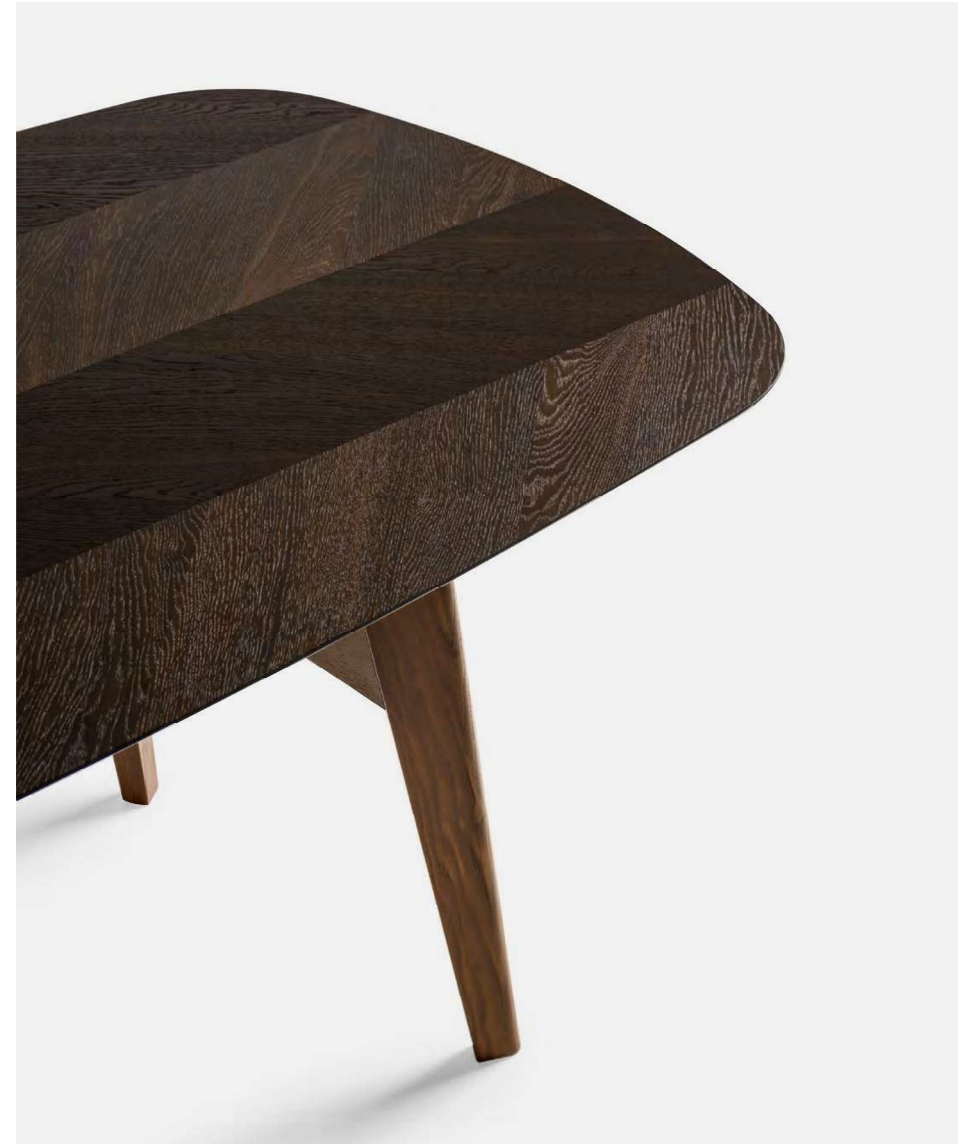

024 /025

Tavoli /Tables

Nel tavolo Abrey, le gambe in legno massello di frassino a sezione arrotondata del basamento uniscono grazia e robustezza. Ampia la scelta dei piani tra cui scegliere, di diverse misure, forme e materiali, per adattare la funzionalità e l'estetica del tavolo alle proprie esigenze. Abrey si completa con le sedie della stessa collezione.

In the Abrey table, the solid ash wood legs with a rounded section of the base combine grace and robustness. There is a wide choice available of tops of various sizes, shapes, and materials, to adapt the functionality and look of the table to your needs. Abrey is complemented by the chairs from the same collection.

# Abrey

CS4127

CS4127

design by Gabriele & Oscar Buratti

Abrey

Tavolo /Table

CS4127-FS P12 / P67W

Abrey

Abrey  
Abrey  
Universal  
Bevel  
Terrazzo

Tavolo /Table  
Sedia /Chair  
Credenza /Sideboard  
Specchio /Mirror  
Tappeto /Rug

CS4127-FS P12 / P67W  
CS2041-MTO P12 / SLU  
CS6096-2A P29L / P67W / P14C / P12  
CS5139-Q GMB  
CS7208