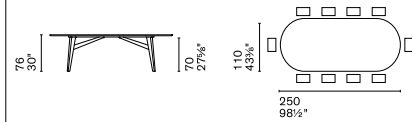

CS4127-FE 250
CS4127-FE 250 MTO