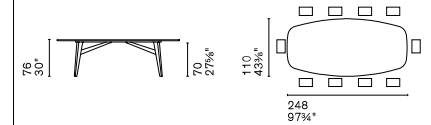

CS4127-FS 250