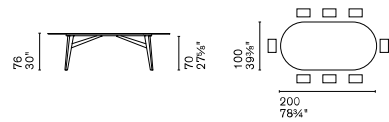

CS4127-FE 200
CS4127-FE 200 MTO