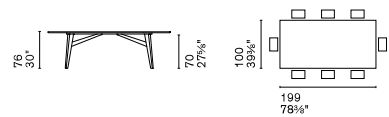

CS4127-FR 200 MTO