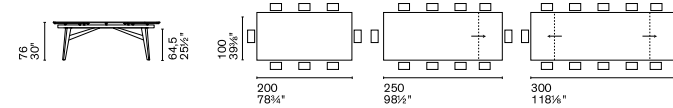

CS4127-R 200
CS4127-R 200 MTO