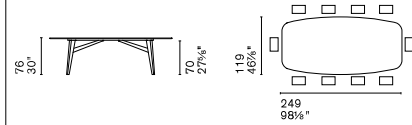

CS4127-FB 250
CS4127-FB 250 MTO