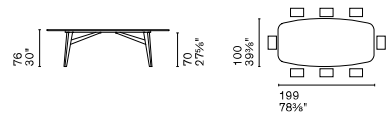

CS4127-FB 200
CS4127-FB 200 MTO