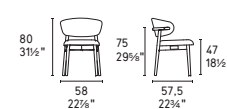

Oleandro stool  
CS2035  
P201 / SLT

Oleandro

Oleandro chair  
CS2031  
P175 / SLV

Chairs and stools

Oleandro stool  
CS2035  
P12 / SLT

## Oleandro

CS2031

CS2032

CS2034

CS2035

METAL

P15 P29L P175 CS2031 CS2032

WOOD