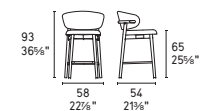

Oleandro stool  
CS2035  
P201 / SLT

Oleandro

Oleandro chair  
CS2031  
P175 / SLV

Chairs and stools

Oleandro stool  
CS2035  
P12 / SLT

## Oleandro

CS2031

CS2032

CS2034

CS2035

METAL

P15 P29L P175 CS2031 CS2032

WOOD