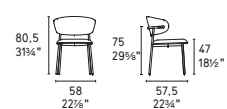

Oleandro

CS2031

CS2032