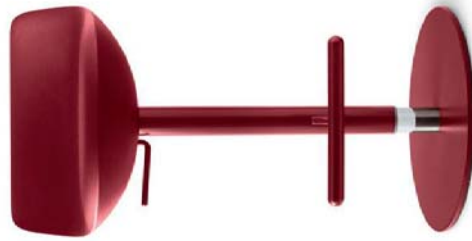

sedie e sgabelli • chairs and stools

tulij

design by E-ggs

Tulij • sgabelli / stool
CS2029
P2TP / P2TP
Suber • centrotavola /
centrepiece
CS7235

Tulij • sgabello / stool
CS2029
P15 / P15

tulij

CS2029

METALLO METAL

P15

P94

P151

P176

P3L

P27P

POLIRETANO POLYURETHANE

P15