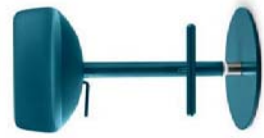

sedie e sgabelli • chairs and stools

tulij

design by E-ggs

Tulij • sgabelli / stool
CS2029
P2TP / P2TP
Suber • centrotavola /
centrepiece
CS7235

Tulij • sgabello / stool
CS2029
P15 / P15

tulij

CS2029

METALLO METAL

P15

P94

P151

P176

P3L

P27P

POLIRETANO POLYURETHANE

P15