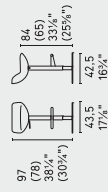

sedie e sgabelli • chairs and stools

tulij

design by E-ggs

Tulij • sgabelli / stool
CS2029
P2TP / P2TP
Suber • centrotavola /
centrepiece
CS7235

Tulij • sgabello / stool
CS2029
P15 / P15

tulij

CS2029

METALLO METAL

P15

P94

P151

P176

P3L

P27P

POLIRETANO POLYURETHANE

P15