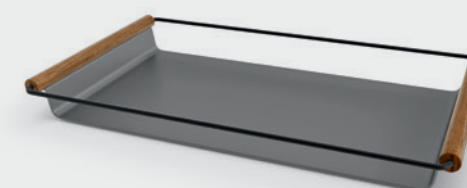

darwin new

design by Stefano Spessotto

Darwin • divano letto / sofa bed
CS3433
Malmo / SQ1 Grey

Darwin riprende i temi del divano Landa nel cuscino ripiegato su sé stesso. Un segno riconoscibile per un divanoletto contenuto nelle dimensioni ma con una personalità ben definita. Dotato di meccanismo semiautomatico e materasso incluso. Si apre facilmente tirando una fascia in tinta con il rivestimento, nascosta nello schienale e si richiude con la stessa facilità senza dover spostare i cuscini o altro.

Darwin · divano letto / sofa bed
CS3433
Malmo / SQ1 Grey

Rence · tavolino / coffee table
CS5138
P15 / P14C

Connect · tappeto / rug
CS7255

Face · vaso / vase
CS7237

abbinamenti suggeriti · suggested items

bam

lume

surface

apollo

uptown

Darwin · divano letto / sofa bed
CS3433
Malmo / SQ1 Grey

darwin **new**

CS3433

LEGENDA KEY