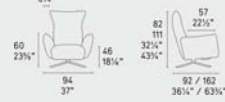

polse ^{new}

CS3428

STRUTTURA FRAME

METALLO METAL

P16

LEGENDA KEY

tessuto
fabric

pelle
leather

seduta girevole a 360°
360° swivelling chair

meccanismo
mechanism