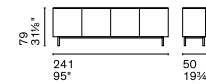

CS6096-2A
CS6096-2A MTO
CS6096-2AL
CS6096-2AL MTO