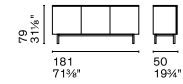

Universal
Zen

Credenza /Sideboard
Tappeto /Rug

CS6096-2B P175 / P151 / P9C
CS7259

CS6096-1A
CS6096-1A MTO
CS6096-1AL
CS6096-1AL MTO