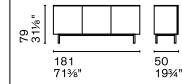

CS6096-1B
CS6096-1B MTO
CS6096-1BL
CS6096-1BL MTO