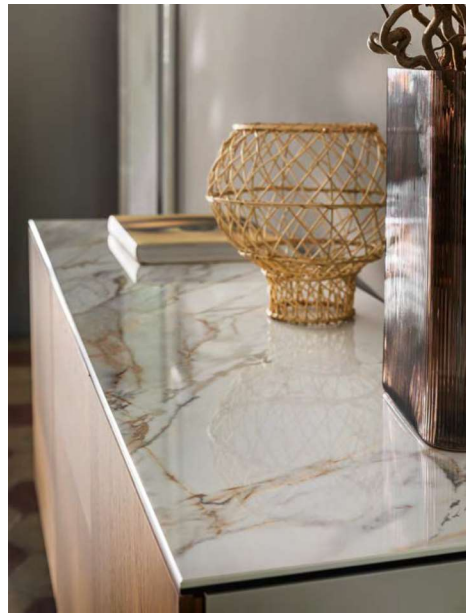

Universal
Roche

Credenza /Sideboard
Tappeto /Rug

CS6096-2D P15 / GMG / P18C / P15
CS7258

Universal

080 / 081

Mobili / Cabinets

Universal Credenza / Sideboard CS6096-2D P29L / GMB / P14C / P29L

Universal