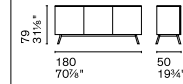

CS6096-1C
CS6096-1C MTO
CS6096-1CL
CS6096-1CL MTO