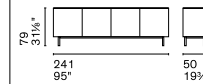

CS6096-2B
CS6096-2B MTO
CS6096-2BL
CS6096-2BL MTO