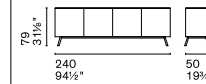

CS6096-2C
CS6096-2C MTO
CS6096-2CL
CS6096-2CL MTO