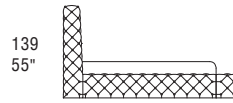

NOTES

- Dimensions: the first figure shows sizes in centimeters, the second in inches.
- Pillows shown are not included in the price.
- For technical reasons, available only on those leathers not thicker than 0.06" (Club, Piuma, Maori, Burt, Nabuk) and only with standard stitching style.
- Geometric patterns fabric is not recommended.
- Storage base available upon request, 693 € up-charge.

NOTE

- *Dimensioni: la prima cifra indica i centimetri, la seconda cifra indica i pollici.*
- *I cuscini presenti in foto non sono compresi nel prezzo.*
- *Disponibile solo in pelli con spessore massimo 1.6 (Club, Piuma, Maori, Burt, Nabuk) e solo con cucitura standard, per ragioni di fattibilità.*
- *Sconsigliato tessuto con disegni geometrici.*
- *Disponibile su richiesta base contenitore, con supplemento 693 €*

Version with double movement storage base, usable space height 18 cm - 7".

Versione con base contenitore a doppio movimento, spazio utile altezza 18 cm.

European sizes / Misure europee

263 / 104"

L15
223 / 88"

MATTRESS 63" X 79"
MATERASSO 160 X 200

L25
243 / 96"

MATTRESS 71" X 79"
MATERASSO 180 X 200

L35
253 / 100"

MATTRESS 75" X 79"
MATERASSO 190 X 200

L45
263 / 104"

MATTRESS 79" X 79"
MATERASSO 200 X 200

American sizes / Misure americane