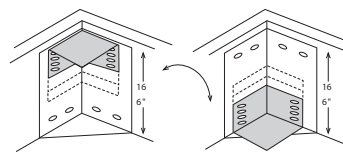

MATTRESS 63" X 79"
MATERASSO 160 X 200

L25
243 / 96"

MATTRESS 71" X 79"
MATERASSO 180 X 200

L35
253 / 100"

MATTRESS 75" X 79"
MATERASSO 190 X 200

L45
263 / 104"

MATTRESS 79" X 79"
MATERASSO 200 X 200

American sizes / Misure americane

L20
263 / 104"

L20
218 / 86"

MATTRESS 61" X 81"
MATERASSO 155 X 205

L30
268 / 106"

L30
258 / 102"

MATTRESS 77" X 81"
MATERASSO 195 X 205

L40
278 / 109"

L40
248 / 98"

MATTRESS 73" X 85"
MATERASSO 185 X 215

A special metal support allows to place the slats in different positions from 2 cm - 3/4" to 18 cm - 7" from the edge of the bed base. Not available with storage base.

Una speciale piastra di supporto permette alla rete di essere abbassata in diverse posizioni, da 2 cm a 18 cm dal bordo della base. Non disponibile con base contenitore.