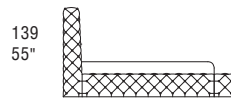

Version with double movement storage base, usable space height 18 cm - 7".

Versione con base contenitore a doppio movimento, spazio utile altezza 18 cm.

European sizes / Misure europee

263 / 104"

L15
223 / 88"

MATTRESS 63" X 79"
MATERASSO 160 X 200

L25
243 / 96"

MATTRESS 71" X 79"
MATERASSO 180 X 200

L35
253 / 100"

MATTRESS 75" X 79"
MATERASSO 190 X 200

L45
263 / 104"

MATTRESS 79" X 79"
MATERASSO 200 X 200

American sizes / Misure americane

L20
263 / 104"

L20
218 / 86"

MATTRESS 61" X 81"
MATERASSO 155 X 205

L30
268 / 106"

L30
258 / 102"

MATTRESS 77" X 81"
MATERASSO 195 X 205

L40
278 / 109"

L40
248 / 98"