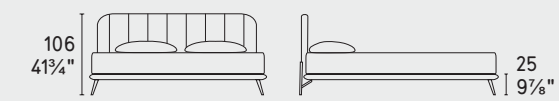

le marais new

CS6097