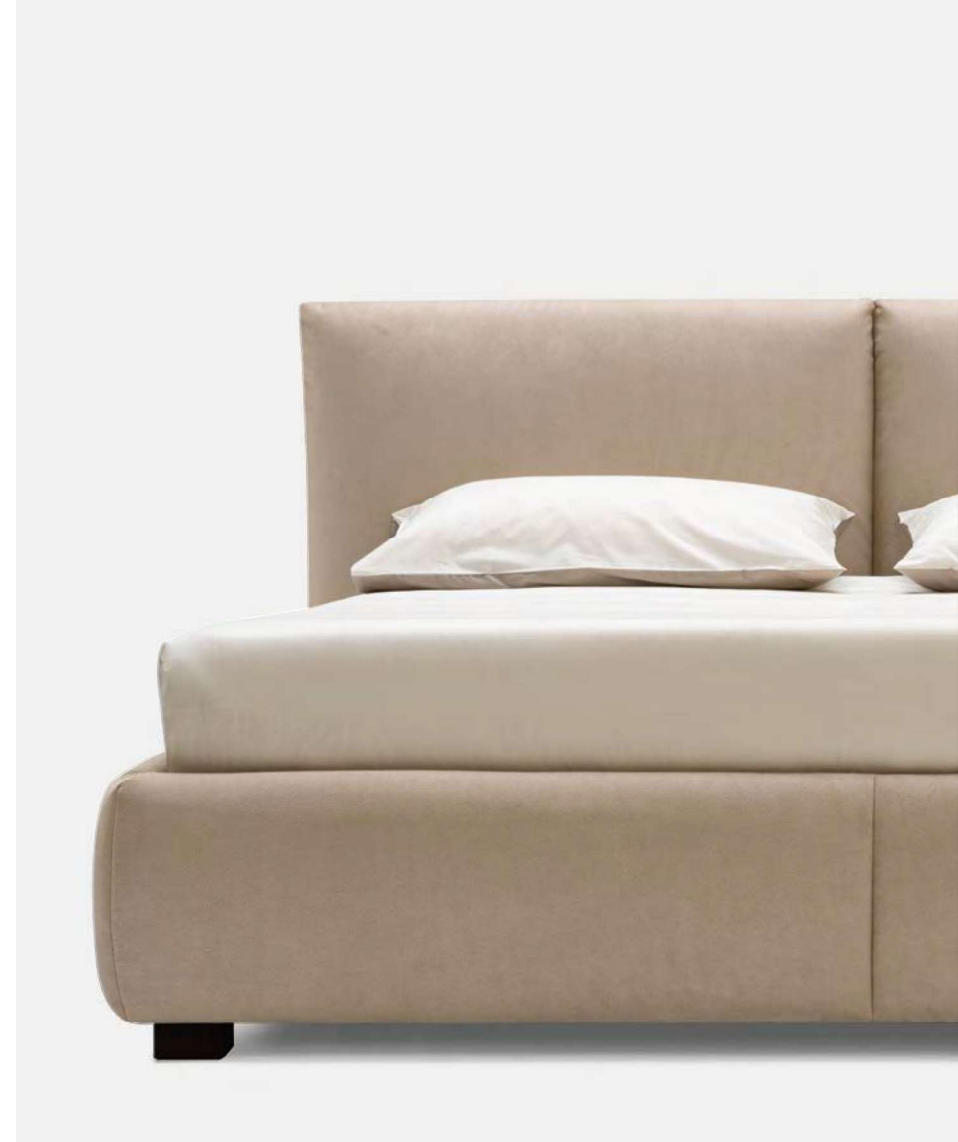

Magenta è un letto che per la pulizia delle linee e le proporzioni equilibrate si trova a suo agio in qualsiasi tipologia di ambiente, dal più classico al più moderno. La testiera alta e morbida lo rende ideale per chi ama leggere a letto. È anche molto versatile, grazie alle diverse varianti di piedino e alla possibilità di incorporare il vano contenitore.

Magenta is a bed that, due to the cleanliness of its lines and balanced proportions, feels at ease in any type of environment, from the most classic to the most modern. The tall and soft headboard makes it ideal for those who love to read in bed. It is also very versatile, thanks to the various foot variants and the possibility of incorporating a storage compartment.

Magenta

design by DLSSM