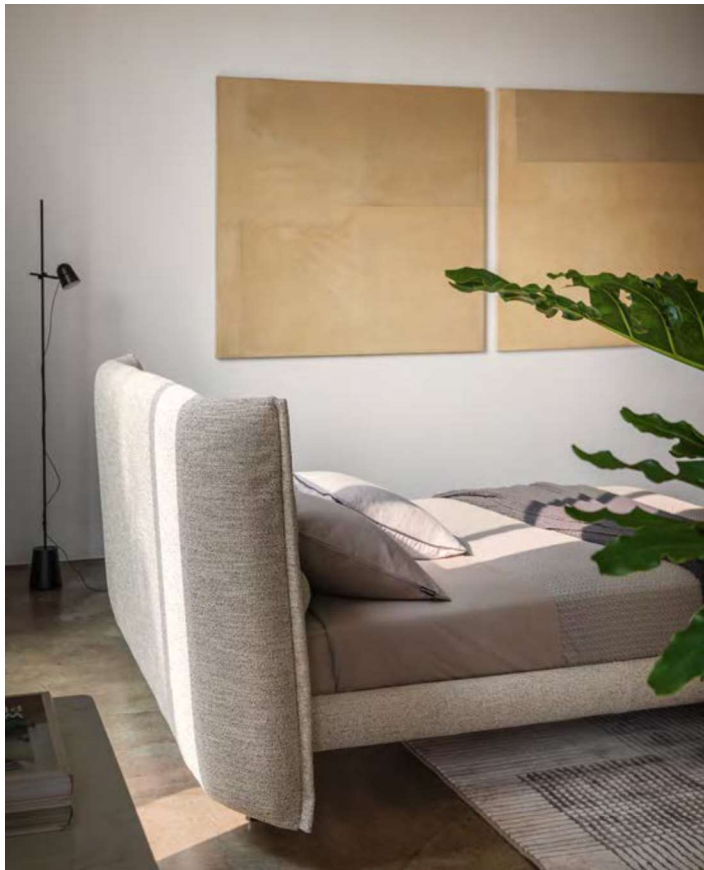

102 / 103

Letti / Beds