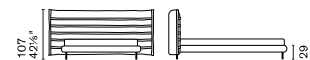

CS6207 P15 / Boemian T2T  
CS6046-FC P12 / P2C  
CS7259

Monbed

Monbed  
Boston  
Zen

Letto / Bed  
Comodino / Drawer nightstand  
Tappeto / Rug

CS6207 P15 / Boemian T2T  
CS6046-FC P12 / P2C  
CS7259

Monbed Letto / Bed CS6207 P15 / Boemian T2T