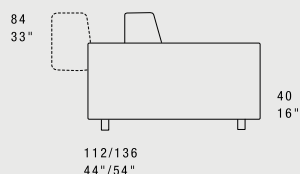

SOHO

STANDARD FEATURES

- Hard wood frame, seat suspensions in reinforced elastic webbing.
- Seat depth 66/106 cm - 26/42".
- Seat height 40 cm - 16".
- Armrest width 30 cm - 12".
- Armrest height 59 cm - 23".
- Seat cushions in polyurethane covered with feather.
- Back cushions in polyurethane covered with feather.
- Wood legs height 8 cm - 3".
- Folding bed not available.
- Moveable back cushions on all the skus, corner unit included.
- All corner elements include one C34 throw pillow free of charge.
- Stitching CUC 500.

CARATTERISTICHE STANDARD

- Struttura in legno e multistrato, molleggio seduta con cinghie elastiche.
- Profondità seduta 66/106 cm.
- Altezza seduta 40 cm.
- Larghezza braccio 30 cm.
- Altezza braccio 59 cm.
- Cuscini seduta in poliuretano con materassina in piuma.
- Cuscini schienale in poliuretano con materassina in piuma.
- Piedi in legno altezza 8 cm.
- Inserimento letto non possibile.
- Movimento del cuscino schienale su tutti gli elementi compreso l'angolo.
- Gli elementi con angolo E01 hanno il cuscino volante C34 compreso nel prezzo.
- Cucitura CUC 500.

D2M
220 / 87"

D3
240 / 94"

Y all items in group Y have the same seat width / tutti gli elementi del gruppo Y hanno lo stesso modulo di seduta

E10
80 / 31"

E14
160 / 63"

S12
110 / 43"

D12
110 / 43"

S02
190 / 75"

D02
190 / 75"

S16
144 / 57"

D16
144 / 57"

S04
256 / 101"

D04
256 / 101"

S30
110 / 43"

D30
110 / 43"

DEPTH 152-176 / 60"- 69"