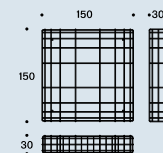

531

Low Tables & Furniture