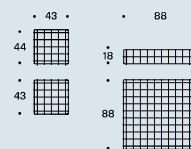

p. 376

Tavolini / Low tables

p. 376

Libreria alta / High bookcase