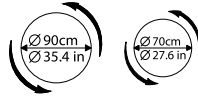

Lazy Susan vassoio girevole, optional
per cod. 52.43 e 52.44

Lazy Susan rotating tray, optional for cod. 52.43 e 52.44

cod. 07.95 / Ø70 H5 cm - Ø27.6 x H2 in
cod. 07.93 / Ø90 H5 cm - Ø35.4 x H2 in