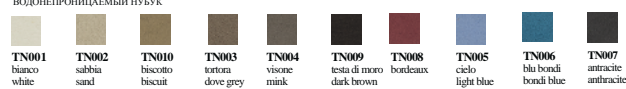

TESSUTO MAMBO | MAMBO FABRIC | TISSU MAMBO | STOFF MAMBO | TEJIDO MAMBO | ТКАЖЬ MAMBO