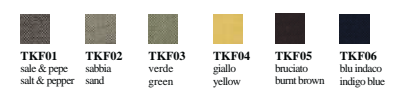

TESSUTO kvadrat FIELD | kvadrat FIELD FABRIC | kvadrat FIELD TISSU | STOFF kvadrat FIELD | TEJIDO kvadrat FIELD | ТКАЖЬ kvadrat FIELD