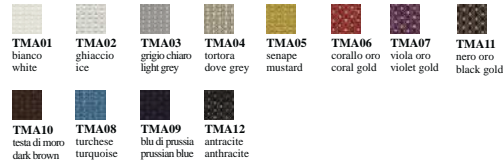

TESSUTO MAMBO | MAMBO FABRIC | TISSU MAMBO | STOFF MAMBO | TEJIDO MAMBO | ТКАЖЬ MAMBO