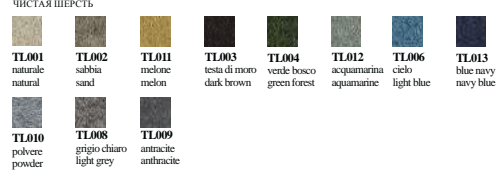

TESSUTO MAMBO | MAMBO FABRIC | TISSU MAMBO | STOFF MAMBO | TEJIDO MAMBO | ТКАЖЬ MAMBO