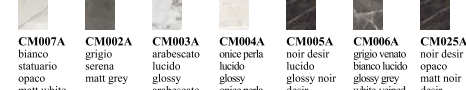

SUPERCERAMICA | SUPERCERAMIC | SUPERCERAMIQUE | SUPERKERAMIK | SUPERCERÁMICA | СУПЕРКЕРАМІКА