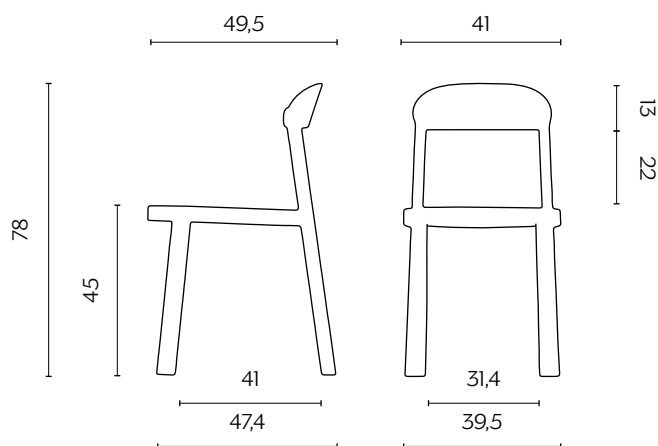

# BRULLA

by Skrivo

Ispirata alle sedie austriache del Novecento, Brulla è una sedia in legno impilabile.

L'estetica grafica che la definisce è data dall'incontro di forme curve e lineari, risolte in uno spirito identitario e minimalista: lo slancio dinamico dello schienale e gambe posteriori incontra una seduta leggermente inclinata in paglia di Vienna, compensata armonicamente dalle gambe anteriori. Il gusto retrò si confronta così con i particolari profili delle gambe i quali, assieme ad altri discreti dettagli, arricchiscono Brulla del linguaggio contemporaneo.

Inspired by 20th-century Austrian chairs, Brulla is a stackable wooden seat.

Its defining aesthetic is given by the juxtaposition of curves and straight lines, creating a strong sense of identity and minimalist spirit: the dynamic momentum of the backrest and back legs meets a slightly tilted cane-webbed seat, balanced harmoniously by the front legs. Thus, its retro taste combines with the distinctive profile of the legs, which, together with other discreet details, enrich Brulla with contemporary codes.

## DIMENSIONI | DIMENSIONS

lunghezza | width: 41  
larghezza | depth: 49,5 cm  
altezza | height: 78 cm  
altezza del sedile | seat height: 45 cm  
impilabilità | stackability: sì (X3) | yes (X3)