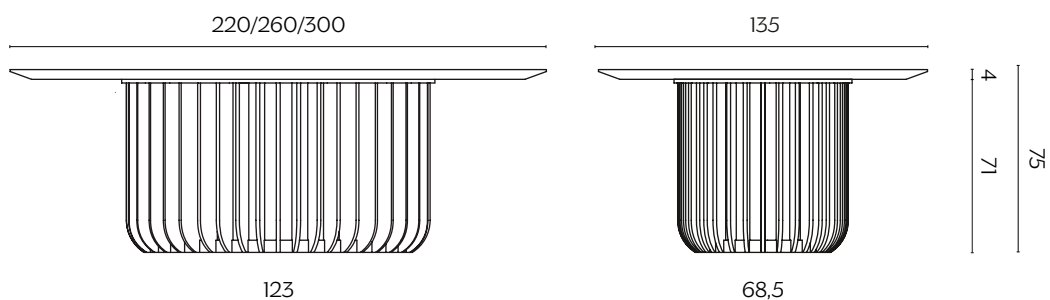

Juice is a monumental table with a meditative air. Its essence lies in the base, where the long wooden legs attach to a ring, encircling it. Juice, a table developed around the balance between filled and empty spaces, creates a sensation of perfect calmness.

DIMENSIONI | DIMENSIONS

lunghezza | width: 220 cm
larghezza | depth: 135 cm
altezza | height: 75 cm

lunghezza | width: 260 cm
larghezza | depth: 135 cm
altezza | height: 75 cm

lunghezza | width: 300 cm
larghezza | depth: 135 cm
altezza | height: 75 cm

spessore per piani in legno; piano in ceramica 4,6 cm
thickness for wooden tops; ceramic tops 4,6 cm

lunghezza | width: 155 cm
larghezza | depth: 155 cm
altezza | height: 75 cm

lunghezza | width: 165 cm
larghezza | depth: 165 cm
altezza | height: 75 cm

lunghezza | width: 180 cm
larghezza | depth: 180 cm
altezza | height: 75 cm

spessore per piani in legno; piano in ceramica 4,6 cm
thickness for wooden tops; ceramic tops 4,6 cm

FINITURE PIANO | TOP FINISHES