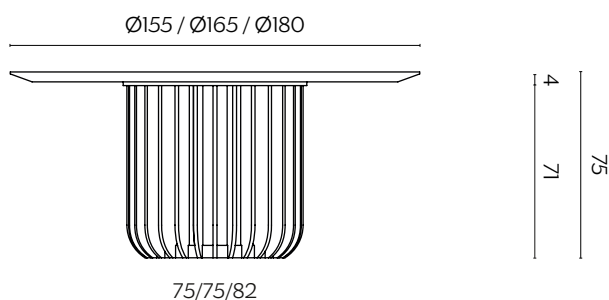

DIMENSIONI | DIMENSIONS

lunghezza | width: 220 cm
larghezza | depth: 135 cm
altezza | height: 75 cm

lunghezza | width: 260 cm
larghezza | depth: 135 cm
altezza | height: 75 cm

lunghezza | width: 300 cm
larghezza | depth: 135 cm
altezza | height: 75 cm

spessore per piani in legno; piano in ceramica 4,6 cm
thickness for wooden tops; ceramic tops 4,6 cm

lunghezza | width: 155 cm
larghezza | depth: 155 cm
altezza | height: 75 cm

lunghezza | width: 165 cm
larghezza | depth: 165 cm
altezza | height: 75 cm

lunghezza | width: 180 cm
larghezza | depth: 180 cm
altezza | height: 75 cm

spessore per piani in legno; piano in ceramica 4,6 cm
thickness for wooden tops; ceramic tops 4,6 cm

FINITURE PIANO | TOP FINISHES