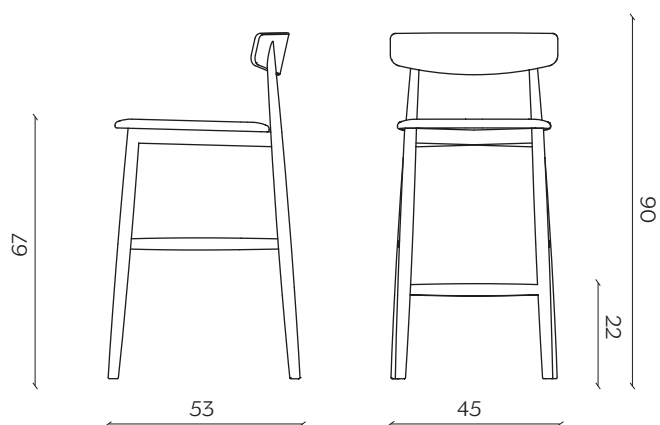

# CLARETTA STOOL

by Florian Schmid

Dal carattere parigino e ispirata alla sedia da bistrot tradizionale, Claretta è una sedia snella e accuratamente pettinata. È semplice ma dai dettagli importanti: le gambe, tornite, incontrano con decisione lo schienale che si inclina leggermente verso l'alto per garantire il massimo comfort. Impilabile per cinque, è disponibile anche con braccioli e nella versione sgabello.

Parisian in character and drawing its inspiration from the traditional bistro chair, Claretta appears as a slender, impeccably groomed seat. The design is simple yet sports essential details, such as the assertive way in which the turned legs join the backrest, which tilts out slightly towards the top to guarantee the utmost comfort. Stackable up to a height of five, it is also available with armrests and in a stool version.

## DIMENSIONI | DIMENSIONS

lunghezza | width: 45 cm  
larghezza | depth: 53 cm  
altezza | height: 100 cm  
altezza del sedile | seat height: 77 cm

lunghezza | width: 45 cm  
larghezza | depth: 53 cm  
altezza | height: 90 cm  
altezza del sedile | seat height: 67 cm