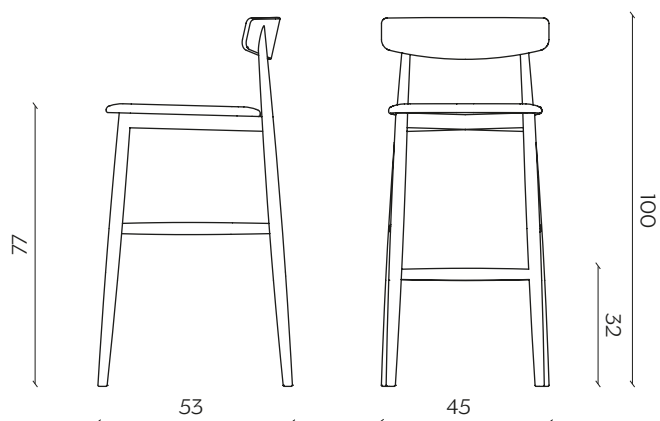

# CLARETTA STOOL

by Florian Schmid

Dal carattere parigino e ispirata alla sedia da bistrot tradizionale, Claretta è una sedia snella e accuratamente pettinata. È semplice ma dai dettagli importanti: le gambe, tornite, incontrano con decisione lo schienale che si inclina leggermente verso l'alto per garantire il massimo comfort. Impilabile per cinque, è disponibile anche con braccioli e nella versione sgabello.

Parisian in character and drawing its inspiration from the traditional bistro chair, Claretta appears as a slender, impeccably groomed seat. The design is simple yet sports essential details, such as the assertive way in which the turned legs join the backrest, which tilts out slightly towards the top to guarantee the utmost comfort. Stackable up to a height of five, it is also available with armrests and in a stool version.

## DIMENSIONI | DIMENSIONS

lunghezza | width: 45 cm  
larghezza | depth: 53 cm  
altezza | height: 100 cm  
altezza del sedile | seat height: 77 cm

lunghezza | width: 45 cm  
larghezza | depth: 53 cm  
altezza | height: 90 cm  
altezza del sedile | seat height: 67 cm