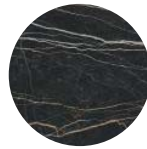

FINITURE | FINISHES

PIANO | TOP

Legno | Wood

Rovere
Fiammato
Flamed Oak

Frassino Nero
Black Ash

Noce Canaletto
Canaletto
Walnut

Gres Porcellanato | Porcelain Stoneware (Ceramic)

Statuario Bianco
Statuario White

Thundernight
Thundernight

Étoile Cris
Étoile Cris

Emperador
Emperador

Fenix

Bianco Malè
White Malè

Grigio Efeso
Efeso Grey

Grigio Londra
London Cray

Nero
Black