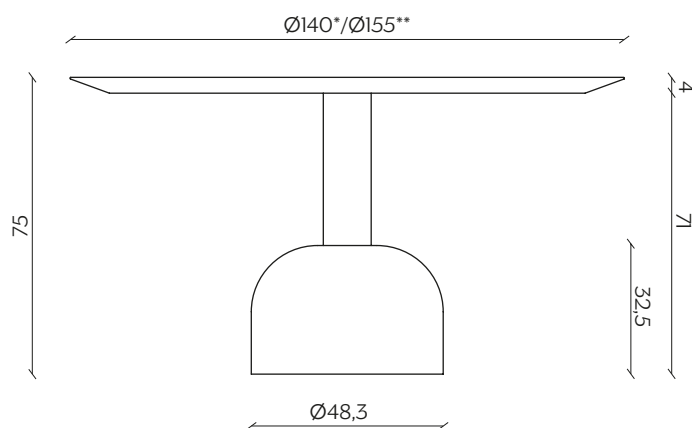

DIMENSIONI | DIMENSIONS

*lunghezza | width: 140 cm
larghezza | depth: 140 cm
altezza | height: 75 cm

**lunghezza | width: 155 cm
larghezza | depth: 155 cm
altezza | height: 75 cm

*lunghezza | width: 80 cm
larghezza | depth: 80 cm
altezza | height: 75 cm

**lunghezza | width: 100 cm
larghezza | depth: 100 cm
altezza | height: 75 cm

**lunghezza | width: 120 cm
larghezza | depth: 120 cm
altezza | height: 75 cm

AMBIENTE | ENVIRONMENT

interno | indoor

DOWNLOAD | DOWNLOADS