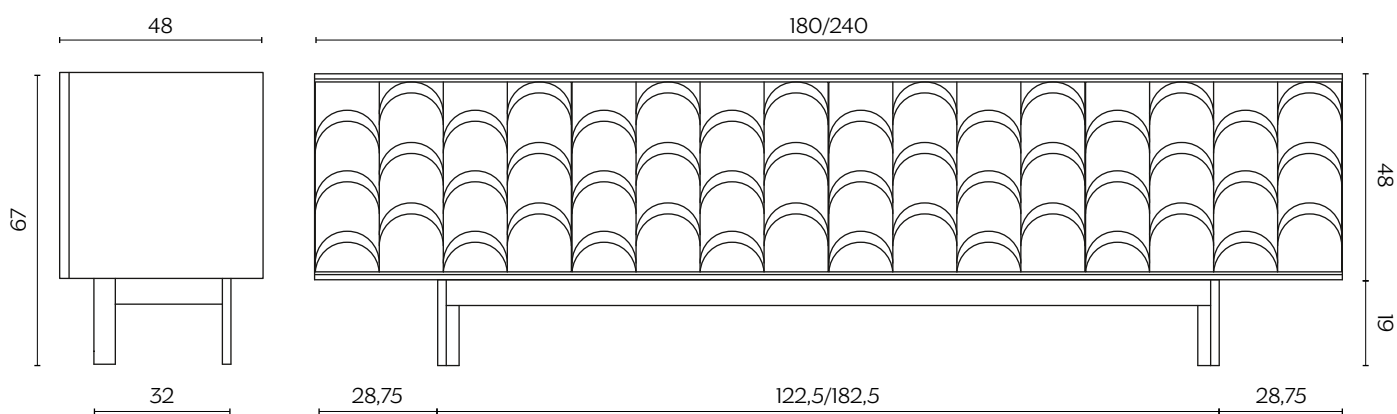

CÉLIA

by Miniforms Lab

Célia inserisce contaminazioni dal sapore Art Déco anni '20 in un contesto attuale e d'impatto. Protagonista è il decoro, che ci ricorda quanto una trama possa arricchire un'ambiente, dialogando con materiali differenti come il legno e il rame. Le ante si aprono a libro mentre il pattern è serigrafato sul frassino o sul noce.

DIMENSIONI | DIMENSIONS

lunghezza | width: 180/240 cm

larghezza | depth: 48 cm

altezza | height: 67 cm

FINITURE STRUTTURA | STRUCTURE FINISHES

LACCATO | LACQUER

Zucca
NCS S2070-Y10R

Mattone
NCS S3060-Y60R