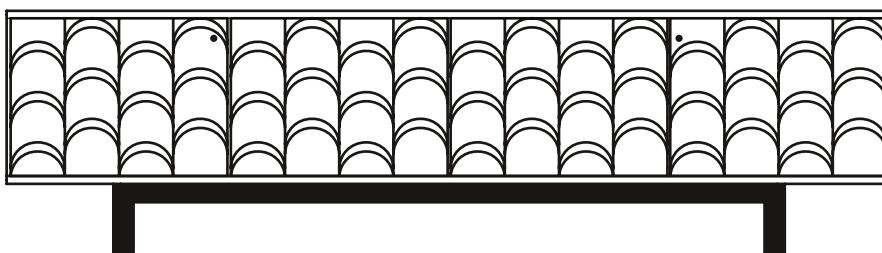

CÉLIA

by Miniforms Lab

Célia inserisce contaminazioni dal sapore Art Déco anni '20 in un contesto attuale e d'impatto. Protagonista è il decoro, che ci ricorda quanto una trama possa arricchire un'ambiente, dialogando con materiali differenti come il legno e il rame. Le ante si aprono a libro mentre il pattern è serigrafato sul frassino o sul noce.

DIMENSIONI | DIMENSIONS

lunghezza | width: 180/240 cm

larghezza | depth: 48 cm

altezza | height: 67 cm

FINITURE STRUTTURA | STRUCTURE FINISHES

LACCATO | LACQUER

Zucca
NCS S2070-Y10R

Mattone
NCS S3060-Y60R