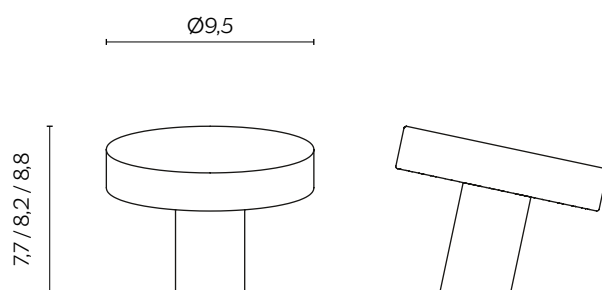

CHIDO

by Zaven

Chiodo è un modo per puntellare la parete con grazia, trovando una soluzione alternativa all'appendiabiti tradizionale.

Chiodo is a way to punctuate the wall gracefully, finding an alternative solution to traditional hangers.

DIMENSIONI | DIMENSIONS

lunghezza | width: 9,5 cm
larghezza | depth: 9,5 cm
altezza | height: 7,7 cm

lunghezza | width: 9,5 cm
larghezza | depth: 9,5 cm
altezza | height: 8,2 cm

lunghezza | width: 9,5 cm
larghezza | depth: 9,5 cm
altezza | height: 8,8 cm