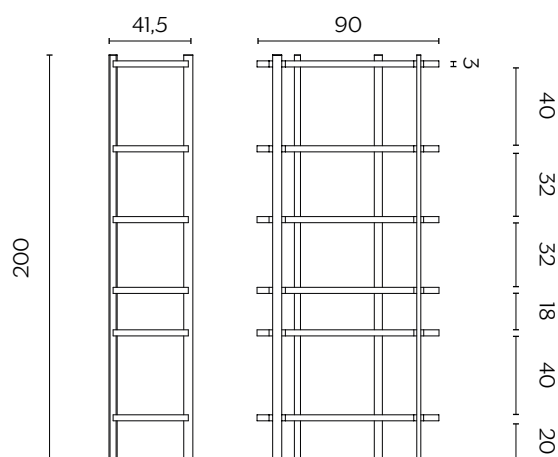

MILONGA

by Paolo Cappello

Milonga è una libreria dalle gambe lunghe, che si pone con una cadenza delicata tra gli spazi. Sia come divisorio tra gli ambienti che più tradizionalmente a muro, è un pezzo irrinunciabile per organizzare la propria biblioteca domestica. Tecnica, ma anche audace e distintiva, Milonga gioca con i colori dei tubi e l'assetto delle mensole. È proprio la successione dei ripiani a dare movimento alla libreria, ripetendo il ritmo delle righe stampate sui quaderni della nostra infanzia.

Milonga is a bookcase with long legs, set with a delicate cadence between spaces. Either as a partition between rooms or, more traditionally, against a wall, this is an indispensable piece for organizing your home library. As well as being technical, Milonga is bold and distinctive, and plays on the colours of the tubes and the layout of the shelves. Indeed, it is the sequence of the shelves that gives the bookcase its sense of movement, echoing the rhythm of the lines printed in the exercise books of our childhood.

DIMENSIONI | DIMENSIONS

lunghezza | width: 90 cm
larghezza | depth: 41,5 cm
altezza | height: 200 cm

FINITURE STRUTTURA | STRUCTURE FINISHES

LACCATO | LACQUER

FINITURE SCAFFALI | SHELVES FINISHES

LEGNO | WOOD