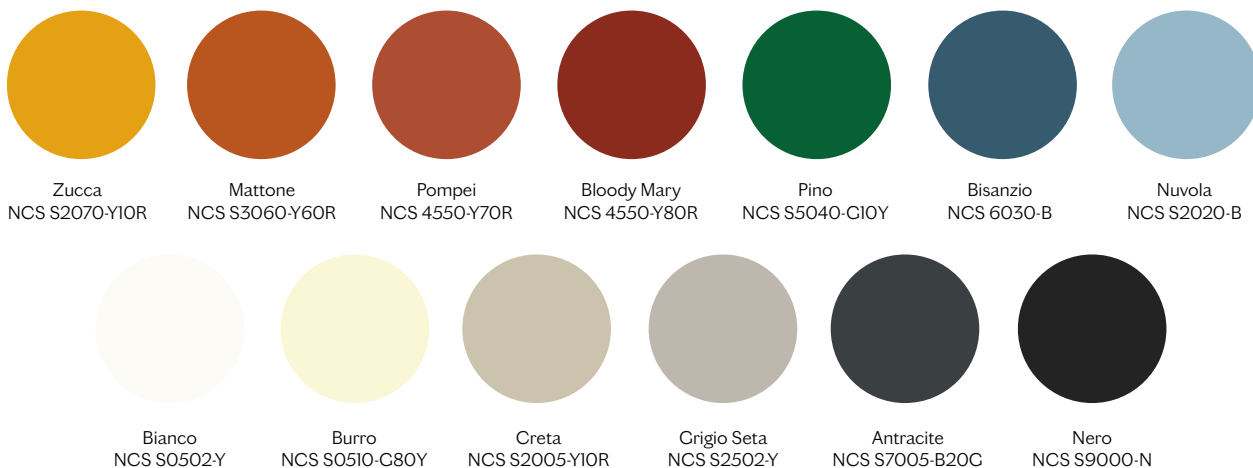

MILONGA

by Paolo Cappello

Milonga è una libreria dalle gambe lunghe, che si pone con una cadenza delicata tra gli spazi. Sia come divisorio tra gli ambienti che più tradizionalmente a muro, è un pezzo irrinunciabile per organizzare la propria biblioteca domestica. Tecnica, ma anche audace e distintiva, Milonga gioca con i colori dei tubi e l'assetto delle mensole. È proprio la successione dei ripiani a dare movimento alla libreria, ripetendo il ritmo delle righe stampate sui quaderni della nostra infanzia.

Milonga is a bookcase with long legs, set with a delicate cadence between spaces. Either as a partition between rooms or, more traditionally, against a wall, this is an indispensable piece for organizing your home library. As well as being technical, Milonga is bold and distinctive, and plays on the colours of the tubes and the layout of the shelves. Indeed, it is the sequence of the shelves that gives the bookcase its sense of movement, echoing the rhythm of the lines printed in the exercise books of our childhood.

DIMENSIONI | DIMENSIONS

lunghezza | width: 90 cm
larghezza | depth: 41,5 cm
altezza | height: 200 cm

FINITURE STRUTTURA | STRUCTURE FINISHES

LACCATO | LACQUER

FINITURE SCAFFALI | SHELVES FINISHES

LEGNO | WOOD

LACCATO | LACQUERED

Laccato (13 colori)
Lacquer (13 colours)