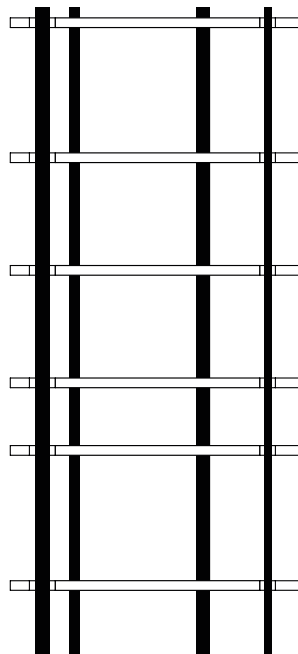

MILONGA

by Paolo Cappello

Milonga è una libreria dalle gambe lunghe, che si pone con una cadenza delicata tra gli spazi. Sia come divisorio tra gli ambienti che più tradizionalmente a muro, è un pezzo irrinunciabile per organizzare la propria biblioteca domestica. Tecnica, ma anche audace e distintiva, Milonga gioca con i colori dei tubi e l'assetto delle mensole. È proprio la successione dei ripiani a dare movimento alla libreria, ripetendo il ritmo delle righe stampate sui quaderni della nostra infanzia.

Milonga is a bookcase with long legs, set with a delicate cadence between spaces. Either as a partition between rooms or, more traditionally, against a wall, this is an indispensable piece for organizing your home library. As well as being technical, Milonga is bold and distinctive, and plays on the colours of the tubes and the layout of the shelves. Indeed, it is the sequence of the shelves that gives the bookcase its sense of movement, echoing the rhythm of the lines printed in the exercise books of our childhood.

DIMENSIONI | DIMENSIONS

lunghezza | width: 90 cm
larghezza | depth: 41,5 cm
altezza | height: 200 cm

FINITURE STRUTTURA | STRUCTURE FINISHES

LACCATO | LACQUER

FINITURE SCAFFALI | SHELVES FINISHES

LEGNO | WOOD