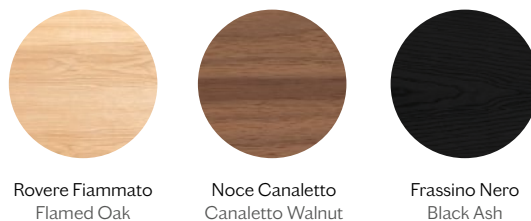

DIMENSIONI | DIMENSIONS

lunghezza | width: 90 cm
larghezza | depth: 41,5 cm
altezza | height: 200 cm

FINITURE STRUTTURA | STRUCTURE FINISHES

LACCATO | LACQUER

FINITURE SCAFFALI | SHELVES FINISHES

LEGNO | WOOD

LACCATO | LACQUERED

Laccato (13 colori)
Lacquer (13 colours)