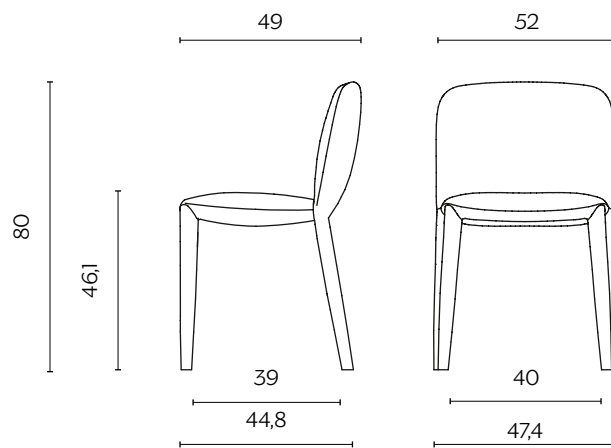

# PELÈ

by e-ggs

Pelè è interamente imbottita, dallo schienale alle gambe. Ha un tocco borghese, forme arrotondate e riesce ad essere estremamente versatile in qualsiasi ambiente.

Pelè is completely padded, from the backrest to the legs. With its bourgeois air and rounded shape, it is extremely versatile and fits in any environment.

## DIMENSIONI | DIMENSIONS

lunghezza | width: 49 cm  
larghezza | depth: 52 cm  
altezza | height: 80 cm  
altezza del sedile | seat height: 46,1 cm  
impilabilità | stackability: sì (X3) | yes (X3)