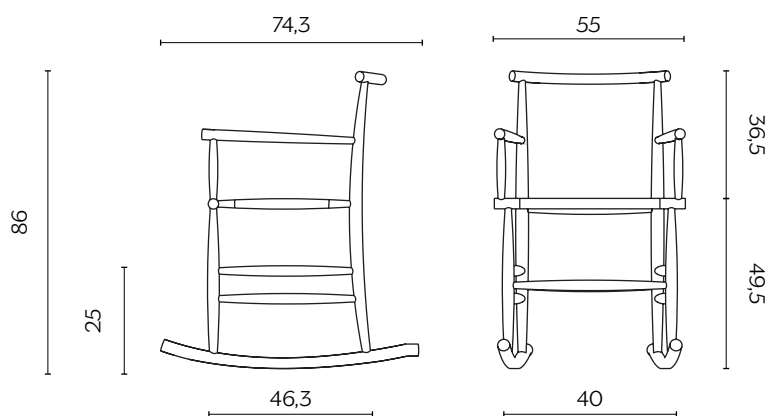

## DIMENSIONI | DIMENSIONS

lunghezza | width: 55 cm  
larghezza | depth: 74,3 cm  
altezza | height: 86 cm  
altezza del sedile | seat height: 36,5 cm